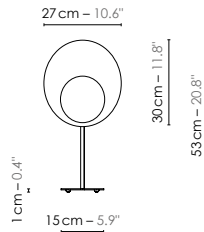

Model	<b>Lampe à poser/Table lamp 39 Petit Reef</b>		
Reference	<b>L39pr</b>		
Collection	<b>Reef</b>		
Design	2019		
Designer	Jette Scheib		
Environnement	Intérieur/Interior		
Dimensions	Dim. totales/Total dim. :	L. 27 x l. 24 x H. 39 cm	L. 10.6" x l. 9.4" x H. 15.4"
	Abat-jour/Lampshade :	L. 27 x l. 24 x H. 30 cm	L. 10.6" x l. 9.4" x H. 11.8"
	Base/Base :	L. 20 x l. 20 x H. 1 cm	L. 7.9" x l. 7.9" x l. 0.4"
	Fil textile/Textile cord :	2 m	6.6'
Electricity	Tension :	100-127 V 60 Hz	
	Douille/Socket :	E12	
	Ampoule/Bulb :	1 x Max 15 W LED équiv. 100 W Ø Max 56 mm/Ø Max 2.2" Non fournie/Not included	
	Type d'ampoule/Type of bulb :	Ampoule LED/LED bulb	
	Interrupteur/Switch :	A main/Manual switch	
Materials	Tissus ou laqué, acier laqué, fil tissé coloré. Fabric or lacquered, lacquered steel, colored textile cord.		
Custom made	Possibilité de coloris sur mesure/Custom made colors possible		
Colors ref.	<b>L39prbn</b>	Blanc / Noir/White / Black	
	<b>L39prbbe</b>	Blanc / Beige satiné/White / Beige satin	
	<b>L39prbbx</b>	Blanc / Bordeaux/White / Red wine	
Weight	Net/Net kg : 1,6	3.5 lbs	
	Brut/Gross kg : 3,7	8.2 lbs	
Shipping	Nbre de colis/Nber of packs : 1 Dimensions : 45 x 45 x 45 cm	17.7" x 17.7" x 17.7"	
Certifications			
	Produit non certifié ETL pour l'instant, mais fourni avec tous les composants certifiés UL intégrés. Integrated UL certified components, product not fully ETL certified yet.		