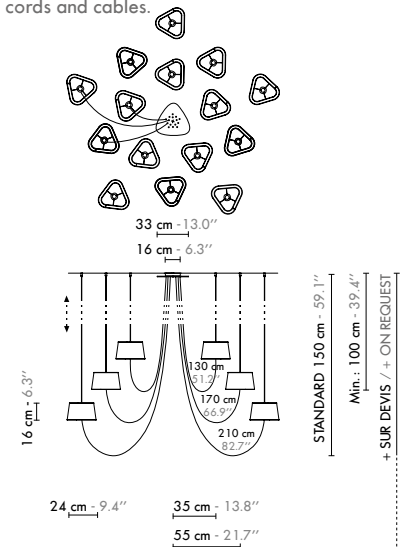

3 Ref : Lu15pn

illuminations
425 Peachtree Hills Ave. NE #3 Atlanta, GA 30305
404.876.1064 sales@illumco.com