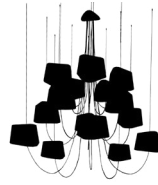

Nuage

Hervé Langlais