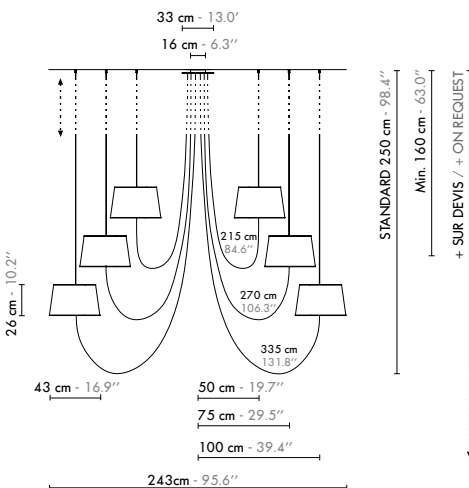

- 2 Lustre 15 Moyen Nuage Medium Ref : Lu15mn

Hauteur sous plafond de 3,0 à 4,1 m / Ceiling height from 10' to 12'
Ø 192 cm x H. 180 cm - Abj/Ls : L. 32 x l. 32 x H. 19 cm - Fil textile/ Textile cord 5 x 1,5/5 x 2/5 x 2,5 m/5 x 4.9'/5 x 6.6'/5 x 8.2' - Câble acier/Steel cable 15 x 2 m/15 x 6.6' - 15 x Max 60 W - 230 V : E27 - 120 V : E26 - H. max 115 mm/bulb MOL 4.5" - Non fournie/Not incl.

- 3 Lustre 15 Petit Nuage Small Ref : Lu15pn

Hauteur sous plafond de 2,7 à 3,8 m / Ceiling height from 9' to 11'
Ø 174 cm x H. 150 cm - Abj/Ls : L. 24 x l. 24 x H. 16 cm - Fil textile/Textile cord 5 x 1,3/5 x 1,7/5 x 2,1 m/5 x 4.3'/5 x 5.6'/5 x 6.9' - Câble acier/Steel cable 15 x 2 m/15 x 6.6' - 15 x Max 60 W - 230 V : E14 - 120 V : E12 - H. max 90 mm/bulb MOL 3.5" - Non fournie/Not incl.

Finitions/Finishes Voir page 143-149/See page 143-149

Matériaux Materials Tissus ou laqué, acier laqué, fil tissé coloré. Fabric or lacquered, lacquered steel, colored textile cord.

Lustre réglable Adjustable chandelier Hauteur et diamètre réglables - 2 ou 3 niveaux - Possibilité d'ajout de longueurs de fils et câbles/Choice of height and diameter - 2 or 3 levels - Ability to add lengths of cords and cables.

MADE IN FRANCE

1 Ref : Lu15gn