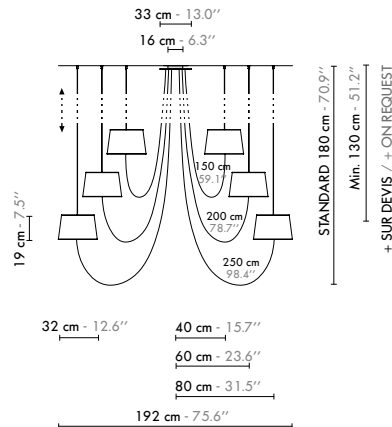

2 Ref : Lu15mn