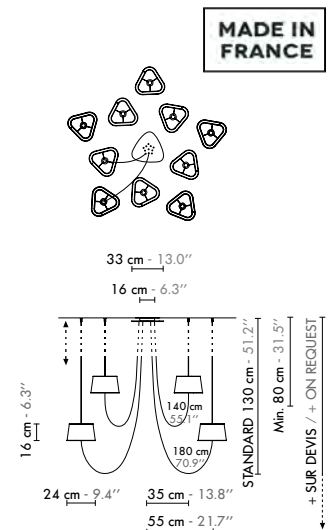

3 Ref : Lu10pn

MADE IN FRANCE