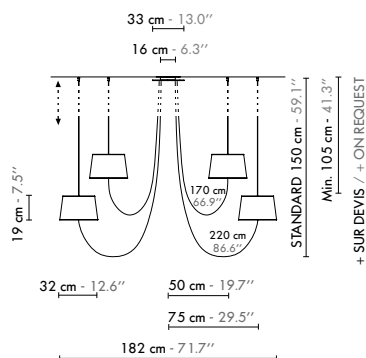

2 Ref : Lu10mn