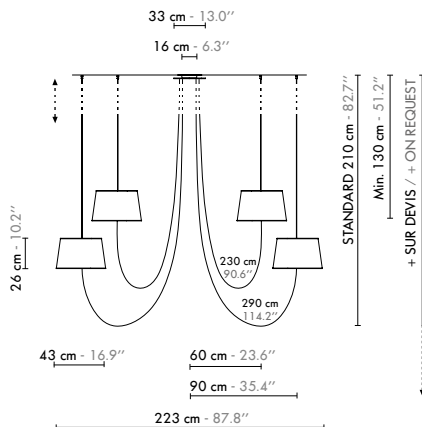

1 Lustre 10 Grand Nuage Large Ref : Lu10gn
Hauteur sous plafond de 3,0 à 4,4 m / Ceiling height from 10' to 13'
Ø 223 cm x H. 210 cm - Abj/Ls : L. 43 x l. 43 x H. 26 cm - Fil textile/Textile cord 5 x 2.3/5 x 2.9 m/5 x 7.5'/5 x 9.5' - Câble acier/Steel cable 10 x 2 m/10 x 6.6' - 10 x Max 100 W - 230 V : E27 - 120 V : E26 - H. max 130 mm/bulb MOL 5.1" - Non fournie/Not incl.

2 Lustre 10 Moyen Nuage Medium Ref : Lu10mn
Hauteur sous plafond de 2,8 à 3,8 m / Ceiling height from 9' to 11'
Ø 182 cm x H. 150 cm - Abj/Ls : L. 32 x l. 32 x H. 19 cm - Fil textile/Textile cord 5 x 1,7/5 x 2,2 m/5 x 5.6'/5 x 7.2' - Câble acier/Steel cable 10 x 2 m/10 x 6.6' - 10 x Max 60 W - 230 V : E27 - 120 V : E26 - H. max 115 mm/bulb MOL 4.5" - Non fournie/Not incl.

3 Lustre 10 Petit Nuage Small Ref : Lu10pn
Hauteur sous plafond de 2,5 à 3,6 m / Ceiling height from 8' to 10'
Ø 134 cm x H. 130 cm - Abj/Ls : L. 24 x l. 24 x H. 16 cm - Fil textile/Textile cord 5 x 1,4/5 x 1,8 m/5 x 4.6'/5 x 5.9' - Câble acier/Steel cable 10 x 2 m/10 x 6.6' - 10 x Max 60 W - 230 V : E14 - 120 V : E12 - H. max 90 mm/bulb MOL 3.5" - Non fournie/Not incl.

Finitions/ Finishes Voir page 143-149/See page 143-149

Matériaux Materials Tissus ou laqué, acier laqué, fil tissé coloré. Fabric or lacquered, lacquered steel, colored textile cord.

Lustre réglable Adjustable chandelier Hauteur et diamètre réglables - 1 ou 2 niveaux - Possibilité d'ajout de longueurs de fils et câbles/Choice of height and diameter - 1 or 2 levels - Ability to add lengths of cords and cables.

1 Ref : Lu10gn