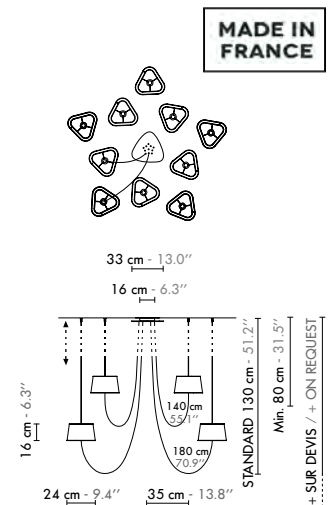

3 Ref : Lu10pn

MADE IN FRANCE

illuminations
425 Peachtree Hills Ave. NE #3 Atlanta, GA 30305
404.876.1064 sales@illumco.com