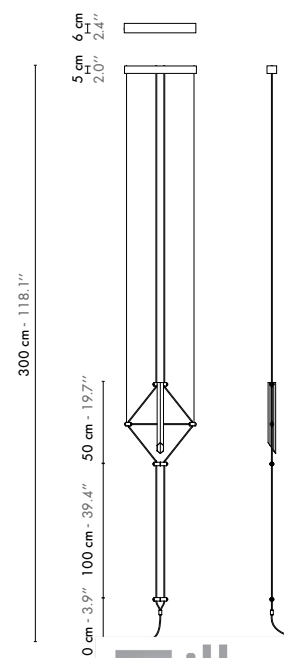

Mozaik

Davide Oppizzi

Suspension Nomade ■ Mozaik

Suspendu dans les airs par une simple fixation au plafond, ce luminaire est conçu pour s'adapter à tous les espaces. La suspension se branche sur une simple prise et joue le rôle d'un lampadaire ou d'une lampe de chevet en s'affranchissant de l'alimentation électrique au plafond. A assembler en grappe de deux ou trois, à différentes hauteurs, telle une sculpture. "

"Suspended in the air with a single ceiling mount, this light is designed to fit all environments from residential to commercial. The pending light connects to a simple plug and can play the role of a floor lamp or a bedside lamp saving the need to require power from the ceiling. Two or three can be assembled together as a cluster, at different heights, like a sculpture. "

■ Suspension Nomade Mozaik

Ref : Ssmoz

L. 45 x l. 5 x H. 300 cm - Abj/Ls : L. 4 x l. 5 x H. 45 cm - Fil textile/Textile cord
2 m/6.6' - Câble acier/Steel cable 2 x 2 m/2 x 6.6' - 1 x Max 3 W -
230 V - Ampoule/Bulb GU4 12V - Fournie/Incl. - Interrupteur à pied/
foot switch.

Finitions/ Finishes

Voir page 143-149/See page 143-149

Matériaux Materials

Tissus, laiton brossé, acier laqué, fibre de verre, fil tissé coloré
Fabric, brushed brass, lacquered steel, fiber glass, colored textile
cord.

MADE IN
FRANCE

illuminaitions

425 Peachtree Hills Ave. NE #3 Atlanta, GA 30305
404.876.1064 sales@illumco.com

■ Ref : Ssmoz