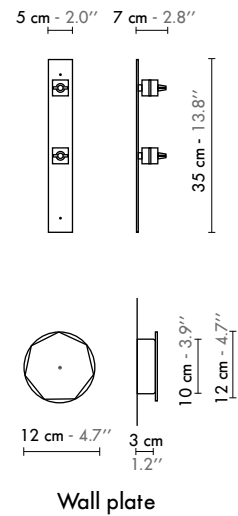

Fiche **TECHNIQUE**

SPEC sheet

www.designheure.com
contact@designheure.com
Tel : 33 (0)4 67 53 99 63

“ LuXiole ” is a collection for those who want to see life’s big picture. It is a natural, simple and powerful collection that recalls the vibrancy of wildlife. The shade is inspired by the familiar angles of an Italian coffee maker, but turned on its head, dispelling more industrial associations. Made in France, LuXiole is composed of cast aluminium, finished in beech, with colorful textile cords and shades.

“ LuXiole ” is a collection for those who want to see life’s big picture. It is a natural, simple and powerful collection that recalls the vibrancy of wildlife. The shade is inspired by the familiar angles of an Italian coffee maker, but turned on its head, dispelling more industrial associations. Made in France, LuXiole is composed of cast aluminium, finished in beech, with colorful textile cords and shades.

Model	Applique/Wall lamp Petit LuXiole	
Reference	Pam90l	
Collection	LuXiole	
Design	2011	
Designer	Kristian Gavaille	
Environnement	Intérieur/Interior	
Dimensions	Hauteur plafond/Ceiling height :	Néant
	Dim. totales/Total dim. :	Dimensions réglables
	Abat-jour/Lampshade :	L. 25 x l. 25 x H. 27 cm
	Fixation murale/Fixing bar :	L. 5 x l. 7 x H. 35 cm
	Poignée en bois/ Wooden handle :	H. 20 cm
	Boîtier électrique/ Electrical power supply :	Ø 10 x H. 3 cm
	Fil textile/Textile cord :	1 m
Electricity	Tension :	100-127 V 60 Hz
	Douille/Socket :	E26
	Ampoule/Bulb :	1 x Max 40 W - Non fournie/Not included
	Type d’ampoule/Type of bulb :	Globe LED/LED Globe
Materials	Tissus, hêtre massif, bois de hêtre lamellé-collé, fonte d’aluminium, acier laqué, fil tissé coloré/Fabric, solid beech, laminated beech wood, cast aluminium and lacquered steel, colored textile cord.	
Custom made	Possibilité de coloris sur mesure/Custom made colors possible	
Colors ref.	Pam90lb	Blanc diffusant/White diffusing
	Pam90lkb	Kaki / Blanc/Khaki / White
	Pam90lmo	Marron / Orange/Brown / Orange
	Pam90lnb	Noir / Blanc/Black / White
Weight	Net/Net :	2,4 kg
	Brut/Gross :	3,7 kg
Shipping	Nbre de colis/Nber of packs : 1	
	Dimensions :	51x51x95 cm
Certifications		20.1"x20.1"x37.4"

Les étiquettes énergétiques de chaque produit sont disponibles sur chaque fiche de description énergétique, sur notre site internet www.designheure.com./ Energy item description in the paragraph "Bulb and energy consumption", on our w

illuminations
425 Peachtree Hills Ave NE #3, Atlanta, GA 30305
404.876.1064 sales@illumco.com