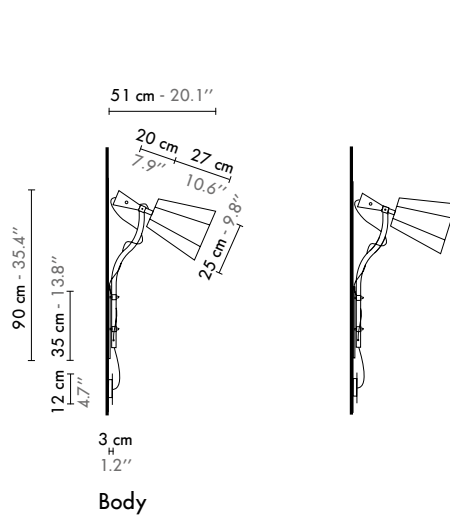

Fiche **TECHNIQUE**

SPEC sheet

www.designheure.com
contact@designheure.com
Tel : 33 (0)4 67 53 99 63

“ LuXiole ” is a collection for those who want to see life’s big picture. It is a natural, simple and powerful collection that recalls the vibrancy of wildlife. The shade is inspired by the familiar angles of an Italian coffee maker, but turned on its head, dispelling more industrial associations. Made in France, LuXiole is composed of cast aluminium, finished in beech, with colorful textile cords and shades.

“ LuXiole ” is a collection for those who want to see life’s big picture. It is a natural, simple and powerful collection that recalls the vibrancy of wildlife. The shade is inspired by the familiar angles of an Italian coffee maker, but turned on its head, dispelling more industrial associations. Made in France, LuXiole is composed of cast aluminium, finished in beech, with colorful textile cords and shades.

Model	Applique/Wall lamp Petit LuXiole	
Reference	Pam90l	
Collection	LuXiole	
Design	2011	
Designer	Kristian Gavaille	
Environnement	Intérieur/Interior	
Dimensions	Hauteur plafond/Ceiling height :	Néant
	Dim. totales/Total dim. :	Dimensions réglables
	Abat-jour/Lampshade :	L. 25 x l. 25 x H. 27 cm
	Fixation murale/Fixing bar :	L. 5 x l. 7 x H. 35 cm
	Poignée en bois/ Wooden handle :	H. 20 cm
	Boîtier électrique/ Electrical power supply :	Ø 10 x H. 3 cm
	Fil textile/Textile cord :	1 m
Electricity	Tension :	100-127 V 60 Hz
	Douille/Socket :	E26
	Ampoule/Bulb :	1 x Max 40 W - Non fournie/Not included
	Type d’ampoule/Type of bulb :	Globe LED/LED Globe
Materials	Tissus, hêtre massif, bois de hêtre lamellé-collé, fonte d’aluminium, acier laqué, fil tissé coloré/Fabric, solid beech, laminated beech wood, cast aluminium and lacquered steel, colored textile cord.	
Custom made	Possibilité de coloris sur mesure/Custom made colors possible	
Colors ref.	Pam90lb	Blanc diffusant/White diffusing
	Pam90lkb	Kaki / Blanc/Khaki / White
	Pam90lmo	Marron / Orange/Brown / Orange
	Pam90lnb	Noir / Blanc/Black / White
Weight	Net/Net :	2,4 kg
	Brut/Gross :	3,7 kg
Shipping	Nbre de colis/Nber of packs : 1	
	Dimensions :	51x51x95 cm
Certifications		20.1"x20.1"x37.4"

Les étiquettes énergétiques de chaque produit sont disponibles sur chaque fiche de description énergétique, sur notre site internet www.designheure.com./ Energy item description in the paragraph "Bulb and energy consumption", on our w

illuminations
425 Peachtree Hills Ave NE #3, Atlanta, GA 30305
404.876.1064 sales@illumco.com