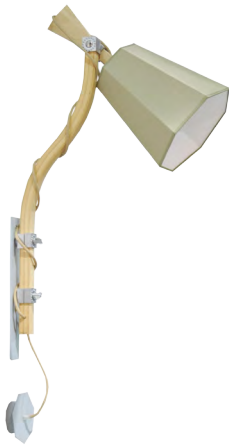

Fiche **TECHNIQUE**

SPEC sheet

www.designheure.com
contact@designheure.com
Tel : 33 (0)4 67 53 99 63

“ LuXiole ” is a collection for those who want to see life’s big picture. It is a natural, simple and powerful collection that recalls the vibrancy of wildlife. The shade is inspired by the familiar angles of an Italian coffee maker, but turned on its head, dispelling more industrial associations. Made in France, LuXiole is composed of cast aluminium, finished in beech, with colorful textile cords and shades.

“ LuXiole ” is a collection for those who want to see life’s big picture. It is a natural, simple and powerful collection that recalls the vibrancy of wildlife. The shade is inspired by the familiar angles of an Italian coffee maker, but turned on its head, dispelling more industrial associations. Made in France, LuXiole is composed of cast aluminium, finished in beech, with colorful textile cords and shades.

Model	Applique/Wall lamp Petit LuXiole	
Reference	Pam90l	
Collection	LuXiole	
Design	2011	
Designer	Kristian Gavaille	
Environnement	Intérieur/Interior	
Dimensions	Hauteur plafond/Ceiling height :	Néant
	Dim. totales/Total dim. :	Dimensions réglables
	Abat-jour/Lampshade :	L. 25 x l. 25 x H. 27 cm
	Fixation murale/Fixing bar :	L. 5 x l. 7 x H. 35 cm
	Poignée en bois/ Wooden handle :	H. 20 cm
	Boîtier électrique/ Electrical power supply :	Ø 10 x H. 3 cm
	Fil textile/Textile cord :	1 m
Electricity	Tension :	100-127 V 60 Hz
	Douille/Socket :	E26
	Ampoule/Bulb :	1 x Max 40 W - Non fournie/Not included
	Type d’ampoule/Type of bulb :	Globe LED/LED Globe
Materials	Tissus, hêtre massif, bois de hêtre lamellé-collé, fonte d’aluminium, acier laqué, fil tissé coloré/Fabric, solid beech, laminated beech wood, cast aluminium and lacquered steel, colored textile cord.	
Custom made	Possibilité de coloris sur mesure/Custom made colors possible	
Colors ref.	Pam90lb	Blanc diffusant/White diffusing
	Pam90lkb	Kaki / Blanc/Khaki / White
	Pam90lmo	Marron / Orange/Brown / Orange
	Pam90lnb	Noir / Blanc/Black / White
Weight	Net/Net :	2,4 kg
	Brut/Gross :	3,7 kg
Shipping	Nbre de colis/Nber of packs : 1	
	Dimensions :	51x51x95 cm
Certifications		20.1"x20.1"x37.4"

Les étiquettes énergétiques de chaque produit sont disponibles sur chaque fiche de description énergétique, sur notre site internet www.designheure.com./ Energy item description in the paragraph "Bulb and energy consumption", on our w

illuminations
425 Peachtree Hills Ave NE #3, Atlanta, GA 30305
404.876.1064 sales@illumco.com