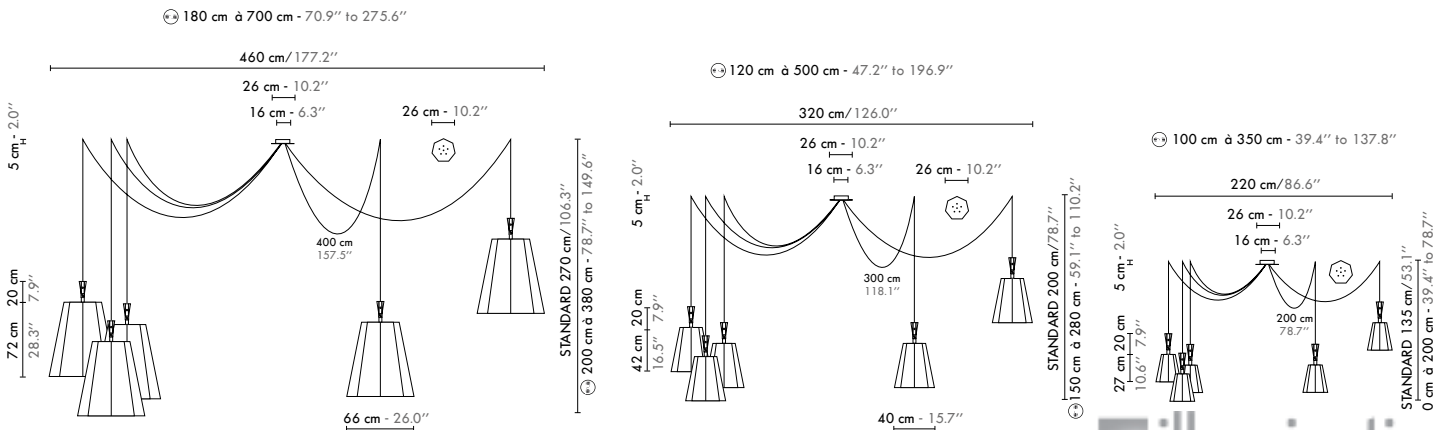

LuXiole

Kristian Gavaille

Lustre 5 1
XXL LuXiole

Lustre 5 2
Grand LuXiole

Lustre 5 3
Petit LuXiole

Ces lustres sont disponibles en version Nid d'abeilles ou asymétrique. Leur design octogonal associé au bois de hêtre, marqueront l'espace d'une empreinte corsée et chaleureuse."

" These chandeliers are available in the honeycomb or asymmetrical shape. Their octagonal design combined with the beech wood base marks the space with a strong imprint and warmth."

1 Lustre 5 XXL LuXiole XXL Ref : Lu5xxll	Hauteur sous plafond min 3,7 m/Ceiling height min 12' L. 460 x l. 460 x H. 270 cm - Abj/Ls : L. 66 x l. 66 x H. 72 cm Fil textile/Textile cord 4 m/13.1' 5 x Max 60 W - 230 V : E27 - 120 V : E26 - Non fournie/Not incl.
2 Lustre 5 Grand LuXiole Large Ref : Lu5gl	Hauteur sous plafond min 3,2 m/Ceiling height min 10' L. 320 x l. 320 x H. 200 cm - Abj/Ls : L. 40 x l. 40 x H. 42 cm Fil textile/Textile cord 3 m/9.8' 5 x Max 60 W - 230 V : E27 - 120 V : E26 - Non fournie/Not incl.
3 Lustre 5 Petit LuXiole Small Ref : Lu5plap	Hauteur sous plafond min 2,7 m/Ceiling height min 9' L. 220 x l. 220 x H. 135 cm - Abj/Ls : L. 25 x l. 25 x H. 27 cm Fil textile/Textile cord 2 m/6.6' 5 x Max 40 W - 230 V : E27 - 120 V : E26 - Non fournie/Not incl.

Finitions/ Finishes Voir page 143-149/See page 143-149

Matériaux Materials Tissus, hêtre massif, fonte d'aluminium, acier laqué, fil tissé coloré/Fabric, solid beech, steel lacquered, colored textile cord.

1 Ref : Lu5xxll

2 Ref : Lu5gl

3 Ref : Lu5plap