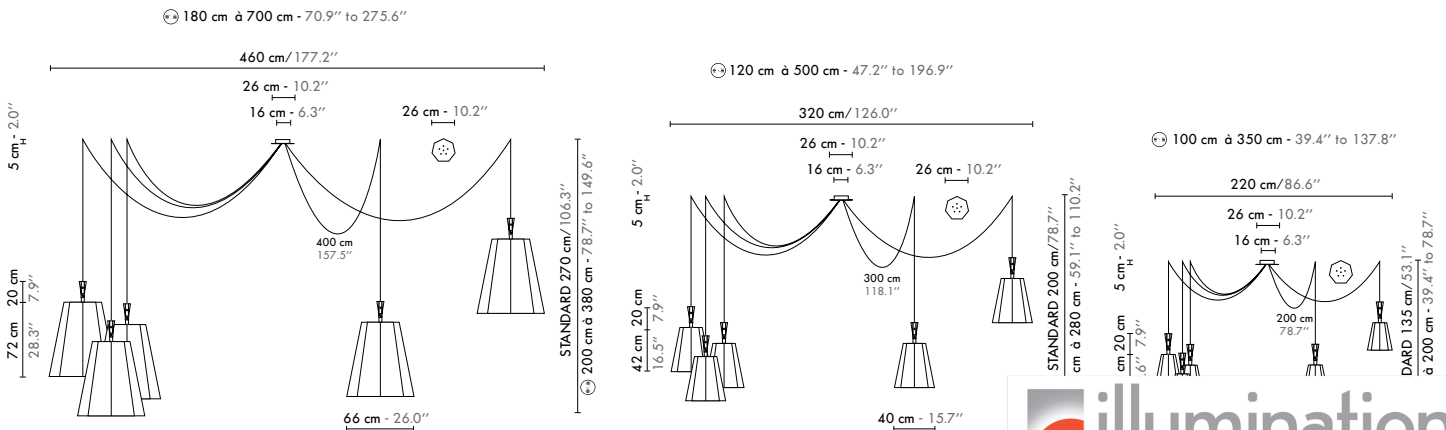

LuXiole

Kristian Gavaille

Lustre 5 ■ XXL LuXiole

Lustre 5 ■ Grand LuXiole

Lustre 5 ■ Petit LuXiole

Ces lustres sont disponibles en version Nid d'abeilles ou asymétrique. Leur design octogonal associé au bois de hêtre, marqueront l'espace d'une empreinte corsée et chaleureuse."

" These chandeliers are available in the honeycomb or asymmetrical shape. Their octagonal design combined with the beech wood base marks the space with a strong imprint and warmth."

1 Lustre 5 XXL LuXiole XXL Ref : Lu5xxll	Hauteur sous plafond min 3,7 m/Ceiling height min 12' L. 460 x l. 460 x H. 270 cm - Abj/Ls : L. 66 x l. 66 x H. 72 cm Fil textile/Textile cord 4 m/13.1' 5 x Max 60 W - 230 V : E27 - 120 V : E26 - Non fournie/Not incl.
2 Lustre 5 Grand LuXiole Large Ref : Lu5gl	Hauteur sous plafond min 3,2 m/Ceiling height min 10' L. 320 x l. 320 x H. 200 cm - Abj/Ls : L. 40 x l. 40 x H. 42 cm Fil textile/Textile cord 3 m/9.8' 5 x Max 60 W - 230 V : E27 - 120 V : E26 - Non fournie/Not incl.
3 Lustre 5 Petit LuXiole Small Ref : Lu5plap	Hauteur sous plafond min 2,7 m/Ceiling height min 9' L. 220 x l. 220 x H. 135 cm - Abj/Ls : L. 25 x l. 25 x H. 27 cm Fil textile/Textile cord 2 m/6.6' 5 x Max 40 W - 230 V : E27 - 120 V : E26 - Non fournie/Not incl.

Finitions/
Finishes Voir page 143-149/See page 143-149

Matériaux
Materials Tissus, hêtre massif, fonte d'aluminium, acier laqué, fil tissé coloré/Fabric, solid beech, steel lacquered, colored textile cord.

1 Ref : Lu5xxll

2 Ref : Lu5gl

3 Ref : Lu5plap

illuminations
425 Peachtree Hills Ave. NE #3 Atlanta, GA 30305
404.876.1064 sales@illumco.com