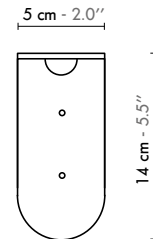

Fiche **TECHNIQUE**

SPEC sheet

Wall plate

www.designheure.com
contact@designheure.com
Tel : 33 (0)4 67 53 99 63

“Une silhouette graphique, courbe et douce pour cette petite applique à la fois discrète et élégante. Créée pour être branchée sur une simple prise, l'applique Lightbook peut se fixer au mur, contre une tête de lit ou posée à cheval et procure selon le choix de l'abat-jour, une lumière diffusante ou structurante.”

“ The graphic curve and sweet silhouette of the Lightbook wall lamp is both discrete and elegant. Created to be simply connected to a wall socket, this model can be fixed to a wall or headboard, providing a scattering or more structured focused light, depending on choice of shade. ”