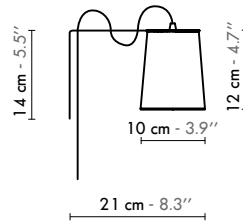

Fiche **TECHNIQUE**

SPEC sheet

Body