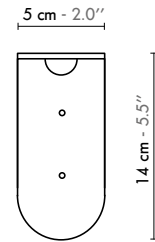

Fiche **TECHNIQUE**

SPEC sheet

Wall plate

www.designheure.com
contact@designheure.com
Tel : 33 (0)4 67 53 99 63

“Une silhouette graphique, courbe et douce pour cette petite applique à la fois discrète et élégante. Créée pour être branchée sur une simple prise, l'applique Lightbook peut se fixer au mur, contre une tête de lit ou posée à cheval et procure selon le choix de l'abat-jour, une lumière diffusante ou structurante.”

“ The graphic curve and sweet silhouette of the Lightbook wall lamp is both discrete and elegant. Created to be simply connected to a wall socket, this model can be fixed to a wall or headboard, providing a scattering or more structured focused light, depending on choice of shade. ”