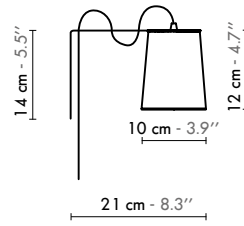

Fiche **TECHNIQUE**

SPEC sheet

Body