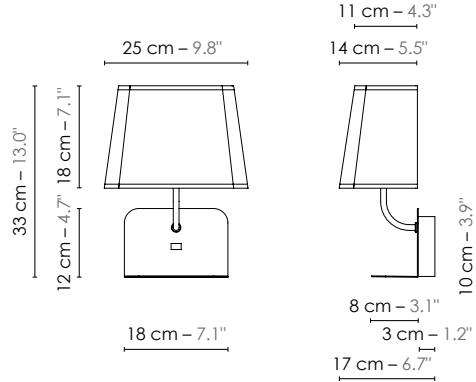

Fiche **TECHNIQUE**

SPEC sheet

Body

DESIGNHEURE
LIGHTING
EDITION — FRANCE

www.designheure.com
contact@designheure.com
Tel : 33 (0)4 67 53 99 63

“L’applique Escale fait écho à l’art de recevoir et d’accueillir en proposant des solutions multifonctionnelles avec un design axé sur le bien être. Ses courbes douces, son coloris blanc Papyrus, l’harmonie de ses proportions, en font un luminaire cocooning où le confort rencontre la praticité.

Pourvu d’une tablette légèrement inclinée pour poser son smartphone et d’un port USB, Escale apporte une réponse complète à nos habitudes connectées. L’applique existe en deux versions, l’une avec abat-jour seul et port USB, l’autre avec également une liseuse LED.

The Escale wall lamp echoes the art of receiving and welcoming by offering multifunctional solutions with a design focused on well-being. Its soft curves, its Papyrus white colour and the harmony of its proportions make it a cocooning light where comfort meets practicality.

Equipped with a slightly inclined shelf to place your smartphone and a USB port, Escale provides a complete response to our connected habits. The wall lamp is available in two versions, one with a lampshade only and a USB port, the other with an LED reading light.”

Model	Applique/Wall lamp Escale avec port USB	
Reference	Afeusb	
Collection	Escale	
Design	2022	
Designer	Designheure Studio	
Environnement	Intérieur/Interior	
Dimensions	Hauteur plafond/Ceiling height : Néant Dim. totales/Total dim. : L. 25 x l. 17 x H. 33 cm Abat-jour/Lampshade : L. 25 x l. 14 x H. 18 cm Boîtier électrique/ Electrical power supply :	None L. 9.8" x l. 6.7" x H. 13.0" L. 9.8" x l. 5.5" x H. 7.1" L. 7.1" x l. 3.9" x H. 1.2"
Electricity	Tension : Douille/Socket : Ampoule/Bulb : Type d'ampoule/Type of bulb : USB type A/USB A Câble USB/USB cable	100-127 V 60 Hz E12 1 X Max 60 W - Non fournie/Not included Ampoule LED/LED bulb Fournie/Included Non fournie/Not included
Materials	Tissus, acier laqué. Fabric, lacquered steel.	
Custom made	Possibilité de coloris sur mesure/Custom made colors possible See website	
Colors ref.	Afeusbbbn Blanc bordure noir/White black border See website	
Weight	Net/Net kg : 1,3 Brut/Gross kg : 3	2.9 lbs 6.6 lbs
Shipping	Nbre de colis/Nber of packs : 1 Dimensions : 45 x 45 x 25 cm	17.7" x 17.7" x 9.8"
Certifications		
	Produit non certifié ETL pour l’instant, mais fourni avec tous les composants certifiés UL intégrés. Integrated UL certified components, product not fully ETL certified yet.