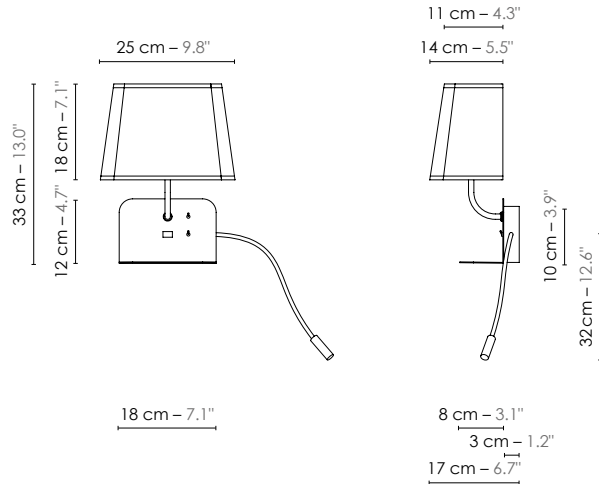

Fiche **TECHNIQUE**

SPEC sheet

Body

DESIGNHEURE
LIGHTING
EDITION — FRANCE

www.designheure.com
contact@designheure.com
Tel : 33 (0)4 67 53 99 63

“L’applique Escale fait écho à l’art de recevoir et d’accueillir en proposant des solutions multifonctionnelles avec un design axé sur le bien être. Ses courbes douces, son coloris blanc Papyrus, l’harmonie de ses proportions, en font un luminaire cocooning où le confort rencontre la praticité.

Pourvu d’une tablette légèrement inclinée pour poser son smartphone et d’un port USB, Escale apporte une réponse complète à nos habitudes connectées. L’applique existe en deux versions, l’une avec abat-jour seul et port USB, l’autre avec également une liseuse LED.

The Escale wall lamp echoes the art of receiving and welcoming by offering multifunctional solutions with a design focused on well-being. Its soft curves, its Papyrus white colour and the harmony of its proportions make it a cocooning light where comfort meets practicality.

Equipped with a slightly inclined shelf to place your smartphone and a USB port, Escale provides a complete response to our connected habits. The wall lamp is available in two versions, one with a lampshade only and a USB port, the other with an LED reading light.”

Model	Applique/Wall lamp Escale avec port USB et liseuse LED Droite	
Reference	Afeusbledd	
Collection	Escale	
Design	2022	
Designer	Designheure Studio	
Environnement	Intérieur/Interior	
Dimensions	Hauteur plafond/Ceiling height : Néant Dim. totales/Total dim. : L. 25 x l. 17 x H. 33 cm Abat-jour/Lampshade : L. 25 x l. 14 x H. 18 cm Boîtier électrique/ Electrical power supply : L. 18 x l. 10 x H. 3 cm	None L. 9.8" x l. 6.7" x H. 13.0" L. 9.8" x l. 5.5" x H. 7.1" L. 7.1" x l. 3.9" x H. 1.2"
Electricity	Tension : 100-127 V 60 Hz Douille/Socket : E12 Ampoule/Bulb : 1 X Max 60 W - Non fournie/Not included Type d'ampoule/Type of bulb : Ampoule LED/LED bulb USB type A/USB A Fournie/Included Câble USB/USB cable Non fournie/Not included Liseuse LED/LED Reader LED 1 W - Fournie/Included	
Materials	Tissus, acier laqué. Fabric, lacquered steel.	
Custom made	Possibilité de coloris sur mesure/Custom made colors possible	
Colors ref.	Afeusbleddbbn Blanc bordure noir/White black border	
Weight	Net/Net kg : 1,5 Brut/Gross kg : 3,5	3.3 lbs 7.7 lbs
Shipping	Nbre de colis/Nber of packs : 1 Dimensions : 45 x 45 x 25 cm	17.7" x 17.7" x 9.8"
Certifications		
	Produit non certifié ETL pour l’instant, mais fourni avec tous les composants certifiés UL intégrés. Integrated UL certified components, product not fully ETL certified yet.