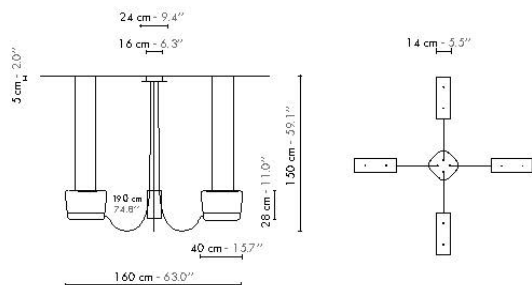

2

**1** Lustre 4  
Petit Carré  
Small  
Ref: Lu4pcedl

Hauteur sous plafond de 2,70 à 3,50 m / Ceiling height from 9' to 12'  
Ø 96 cm x H. 100 cm - Abj./Ls: L. 21 x l. 9 x H. 23 cm -  
Fil textile / Textile cord 4 x 1,15 m / 4 x 3.8' - Câble acier / Steel cable  
8 x 2 m / 8 x 6.6' - 4 x 6 W - 230 V / 120 V - 3000 K - IRC > 80

Integrated LED **CE ENEC**

**2** Lustre 4  
Petit Rond  
Small  
Ref: Lu4predl

Hauteur sous plafond de 2,70 à 3,50 m / Ceiling height from 9' to 12'  
Ø 100 cm x H. 100 cm - Abj./Ls: L. 25 x l. 9 x H. 23 cm -  
Fil textile / Textile cord 4 x 1,15 m / 4 x 3.8' - Câble acier / Steel cable  
8 x 2 m / 8 x 6.6' - 4 x 6 W - 230 V / 120 V - 3000 K - IRC > 80

Hauteur sous plafond de 3 à 4 m / Ceiling height from 10' to 13'  
 Ø 160 cm x H. 150 cm - Abj./Ls.: L. 40 x l. 14 x H. 28 cm - Fil textile / Tex-  
 tile cord 4 x 1,9 m/4 x 6.2' - Câble acier / Steel cable 8 x 2 m/8 x 6.6'  
 4 x 12 W - 230 V / 120 V 3000 K - IRC > 80

**MADE IN FRANCE**

 **illuminaTions**

425 Peachtree Hills Ave. NE #3 Atlanta, GA 30305  
404.876.1064 sales@illumco.com

**Lustre 4**  
**Grand Carré**  
 Large  
 Ref: Lu4gcedl

Hauteur sous plafond de 4,5 à 6 m / Ceiling height from 15' to 20'  
 Ø 205 cm x H. 275 cm - Abj./Ls: L. 56 x l. 24 x H. 66 cm - Fil textile / tex-  
 tile cord 4 x 2,7 m / 4 x 8,9' - Câble acier / Steel cable 2 x 3 m + 6 x 2 m /  
 2 x 9.8' + 6 x 6.6' - 4 x 18 W - 230 V / 120 V - 3000 K - IRC > 80