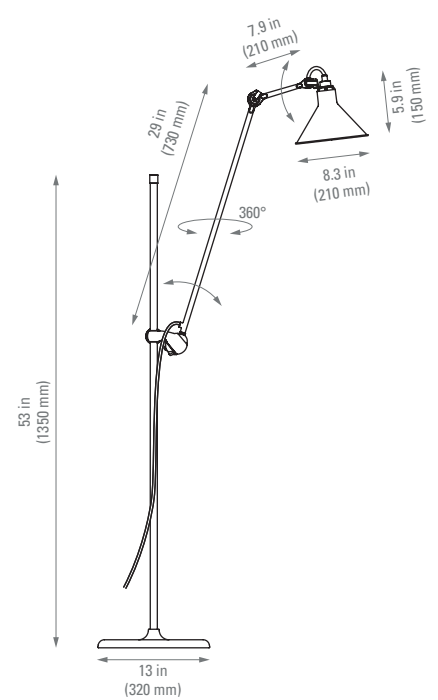

LAMPE GRAS

N°215

by Bernard-Albin Gras

TECHNICAL SHEET

North America standards

FICHE TECHNIQUE

normes Nord Américaines

FLOOR LAMP

LAMPADAIRE

Material Matériau	Steel Acier
Net weight Poids net	10,2 kg
Base Embase	Ø 13 in Ø 320 mm
Recommended shade Réflecteur conseillé	Classic
Packaging Emballage	57.48 x 18.5 x 15.35 in 1460 x 470 x 390 mm
IP IP	20

Voltage Tension	110V
Class Classe	2
Watt Watt	40W
Bulb type Type d'ampoule	E12 LED
Lumens output Lumens	220,98 lm (indicative value) 220,98 lm (valeur indicative)
Driver Driver	NA
Wire Câble	Fabric, length : 126 in Tissu, longueur : 3200 mm
Switch Interrupteur	On the cable Sur le câble
Switch distance Distance interrupteur	
Plug Fiches	A

Frosted Glass
(Round shade only)

GL

Polycarbonate
(Round shade only)

PC

SHADES RÉFLECTEURS

Ø 140

Ø 210

White Copper
WH-COP