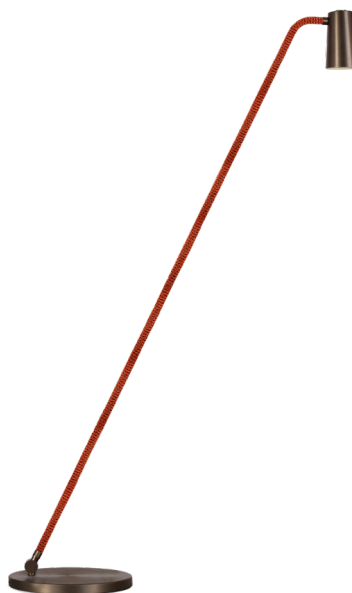

Up

Massimiliano ruggi

AP

DESK

FL

UP è una collezione di lampade che combinano il metallo nella finitura bronzo-nichel spazzolato con la seta intrecciata color arancione scuro che riveste le colonne. L'interno della testa troncoconica girevole è rivestito con una pellicola crema per dare un tocco di stile. Un interruttore rotante lo rende particolarmente versatile.

UP is a collection of lamps that combine metal in brushed bronze-nickel finish with the woven silk in dark orange colour that covers the columns. The inside of the truncated cone-shaped swivel head is coated with a cream film to give a touch of style. A rotary switch makes it particularly versatile.

SPECIFICHE PRODOTTO / PRODUCT SPECIFICS

UP AP

p.2

UP DESK

p.4

UP FL

p.5

p.6

STRUTTURA / FRAME

Bronzo nickel spazzolato
"Brushed-bronze" nickel

Cavo in seta color arancione scuro
Dark orange silk rope

DIFFUSORE / DIFFUSER

Bronzo-nickel spazzolato
Brushed bronze-nickel

CAVO - INTERRUTTORE / CABLE - SWITCH