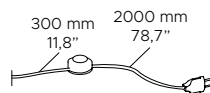

FL

Interruttore ON-OFF su cavo
ON-OFF switch on cable

L: 300 + 2000 mm
L: 11,8" + 78,7"