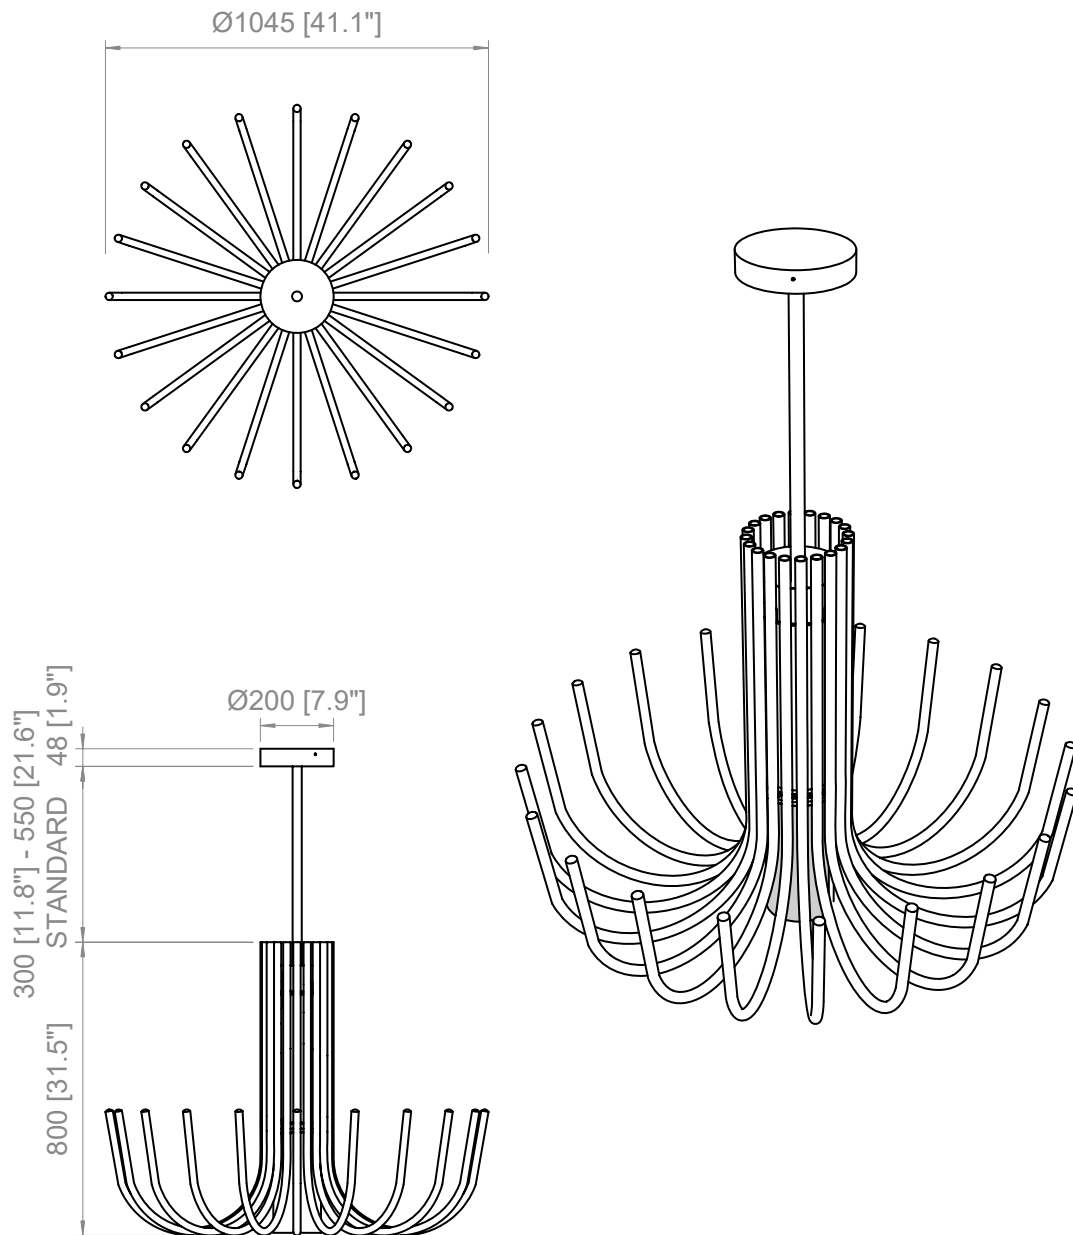

PRODOTTO / PRODUCT   **IMBALLI / PACKAGING**

Peso-Weight

23 kg / 50.7 lbs

Box 1

L: 1200 mm / 47.2"

P-W: 1200 mm / 47.2"

H: 900 mm / 35.4"

Peso-Weight: 25 kg / 55.1 lbs