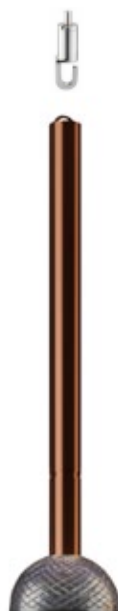

MOON CRYSTAL  
OUTDOOR

FINITURE  
FINISHES

Oro perlato  
*Pearl gold*

Acciaio grigio blu  
*Steel blue grey*

Ambra Venezia  
*Venezia amber*

Azzurro Milly  
*Milly light blue*

Crystal Macedonia  
*Macedonia crystal*

Verde Siviglia  
*Siviglia green*

97  
3.8

CRYSTAL

32  
1.3

LIGHT

CRYSTAL BATTERY	1 x Custom LED	3 W	450 Lm	3000 K	CRI: 90
CRYSTAL SO	1 x Custom LED	3 W	450 Lm	3000 K	CRI: 90
LIGHT BATTERY	1 x Custom LED	3 W	450 Lm	3000 K	CRI: 90
LIGHT SO	1 x Custom LED	3 W	450 Lm	3000 K	CRI: 90