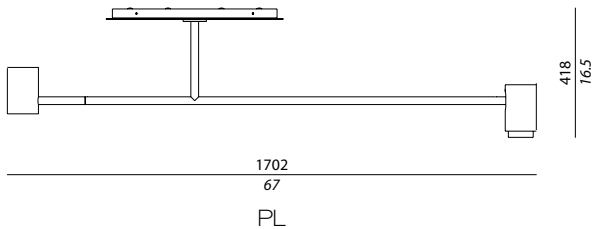


MELANOCETUS

FINITURE
FINISHES

Nero Opaco - Oro satinato
Matt Black - Satin Gold

Oro satinato - Nero Opaco
Satin Gold - Matt Black

INDOOR

MELANOCETUS

PL	2 x GU10	9 W	2 x 870 Lm	3000 K	CRI: 90
PL DOUBLE	4 x GU10	9 W	4 x 870 Lm	3000 K	CRI: 90