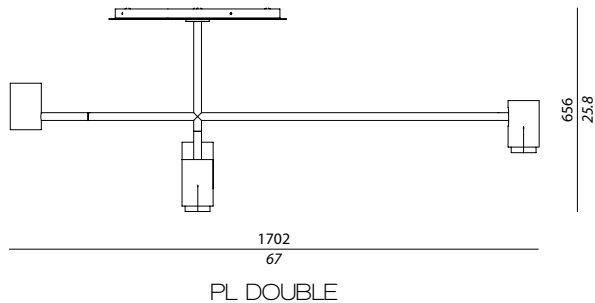


MELANOCETUS

FINITURE
FINISHES

Nero Opaco - Oro satinato
Matt Black - Satin Gold

Oro satinato - Nero Opaco
Satin Gold - Matt Black

INDOOR

MELANOCETUS

PL	2 x GU10	9 W	2 x 870 Lm	3000 K	CRI: 90
PL DOUBLE	4 x GU10	9 W	4 x 870 Lm	3000 K	CRI: 90