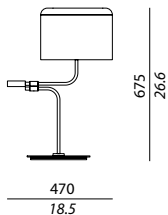

JOSEPHINE

TA