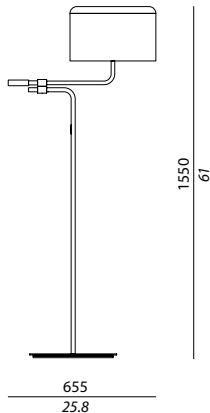

FL

SO

SO DOUBLE

TA	1 x E27	13 W	1520 Lm	2700 k	CRI: 90
FL	1 x E27	13 W	1520 Lm	2700 k	CRI: 90
SO	1 x E27	13 W	1520 Lm	2700 k	CRI: 90
SO DOUBLE	1 x E27	13 W	1520 Lm	2700 k	CRI: 90

* lampadina LED Glass, equivalente a 100 W
Glass LED bulb, equivalent to 100 W