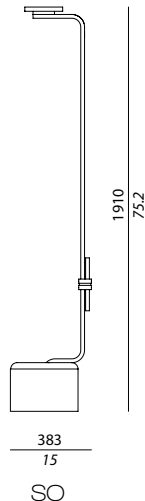

FL

SO

SO DOUBLE

TA	1 x E27	13 W	1520 Lm	2700 k	CRI: 90
FL	1 x E27	13 W	1520 Lm	2700 k	CRI: 90
SO	1 x E27	13 W	1520 Lm	2700 k	CRI: 90
SO DOUBLE	1 x E27	13 W	1520 Lm	2700 k	CRI: 90

* lampadina LED Glass, equivalente a 100 W
Glass LED bulb, equivalent to 100 W