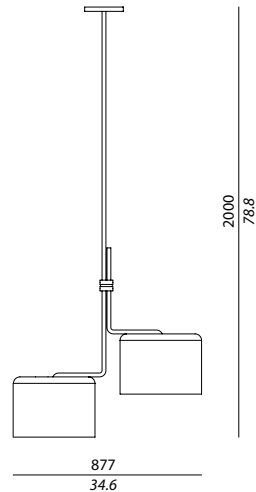

FL

SO

SO DOUBLE

TA	1 x E27	13 W	1520 Lm	2700 k	CRI: 90
FL	1 x E27	13 W	1520 Lm	2700 k	CRI: 90
SO	1 x E27	13 W	1520 Lm	2700 k	CRI: 90
SO DOUBLE	1 x E27	13 W	1520 Lm	2700 k	CRI: 90

* lampadina LED Glass, equivalente a 100 W
Glass LED bulb, equivalent to 100 W