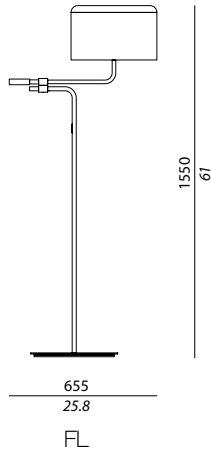


JOSEPHINE SO

FINITURE
FINISHES

Amalfi Bianco
White Amalfi

Amalfi giallo
Yellow Amalfi

Amalfi Grigio
Grey Amalfi

JOSEPHINE

TA	1 x E27	13 W	1520 Lm	2700 k	CRI: 90
FL	1 x E27	13 W	1520 Lm	2700 k	CRI: 90
SO	1 x E27	13 W	1520 Lm	2700 k	CRI: 90
SO DOUBLE	1 x E27	13 W	1520 Lm	2700 k	CRI: 90

* lampadina LED Glass, equivalente a 100 W
Glass LED bulb, equivalent to 100 W