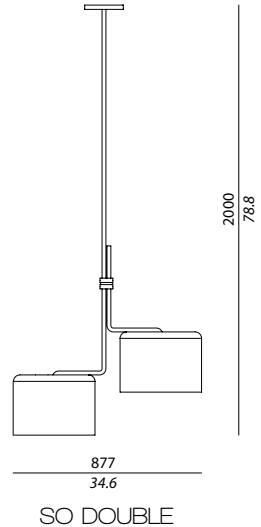


JOSEPHINE SO

FINITURE
FINISHES

Amalfi Bianco
White Amalfi

Amalfi giallo
Yellow Amalfi

Amalfi Grigio
Grey Amalfi

JOSEPHINE

TA	1 x E27	13 W	1520 Lm	2700 k	CRI: 90
FL	1 x E27	13 W	1520 Lm	2700 k	CRI: 90
SO	1 x E27	13 W	1520 Lm	2700 k	CRI: 90
SO DOUBLE	1 x E27	13 W	1520 Lm	2700 k	CRI: 90

* lampadina LED Glass, equivalente a 100 W
Glass LED bulb, equivalent to 100 W