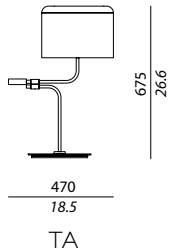


JOSEPHINE SO

FINITURE
FINISHES

Amalfi Bianco
White Amalfi

Amalfi giallo
Yellow Amalfi

Amalfi Grigio
Grey Amalfi

JOSEPHINE

TA	1 x E27	13 W	1520 Lm	2700 k	CRI: 90
FL	1 x E27	13 W	1520 Lm	2700 k	CRI: 90
SO	1 x E27	13 W	1520 Lm	2700 k	CRI: 90
SO DOUBLE	1 x E27	13 W	1520 Lm	2700 k	CRI: 90