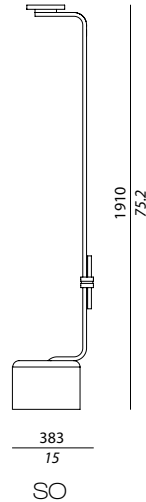


JOSEPHINE SO

FINITURE
FINISHES

Amalfi Bianco
White Amalfi

Amalfi giallo
Yellow Amalfi

Amalfi Grigio
Grey Amalfi

JOSEPHINE

TA	1 x E27	13 W	1520 Lm	2700 k	CRI: 90
FL	1 x E27	13 W	1520 Lm	2700 k	CRI: 90
SO	1 x E27	13 W	1520 Lm	2700 k	CRI: 90
SO DOUBLE	1 x E27	13 W	1520 Lm	2700 k	CRI: 90

* lampadina LED Glass, equivalente a 100 W
Glass LED bulb, equivalent to 100 W