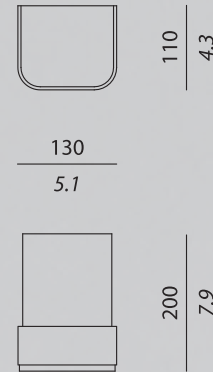

ALIMENTAZIONE / TENSION : 220 V

Idoneo all'uso di lampadine LED e fluorescenti compatte /
Suitable for LED or compact fluorescent bulbs (CFL)

BOX SIZES

Box 1:

WIDTH : 19 cm / 7.6 inc

DEPTH : 25 cm / 9.8 inc

HIGHT : 22 cm / 8.7 inc

WEIGHT : 2 kg

TECHNICAL DRAWINGS

CON TARDI® GEA AP

Questo dispositivo è compatibile con lampade di classi energetiche:

Questa lampada è venduta con una lampadina di classe energetica: **D**