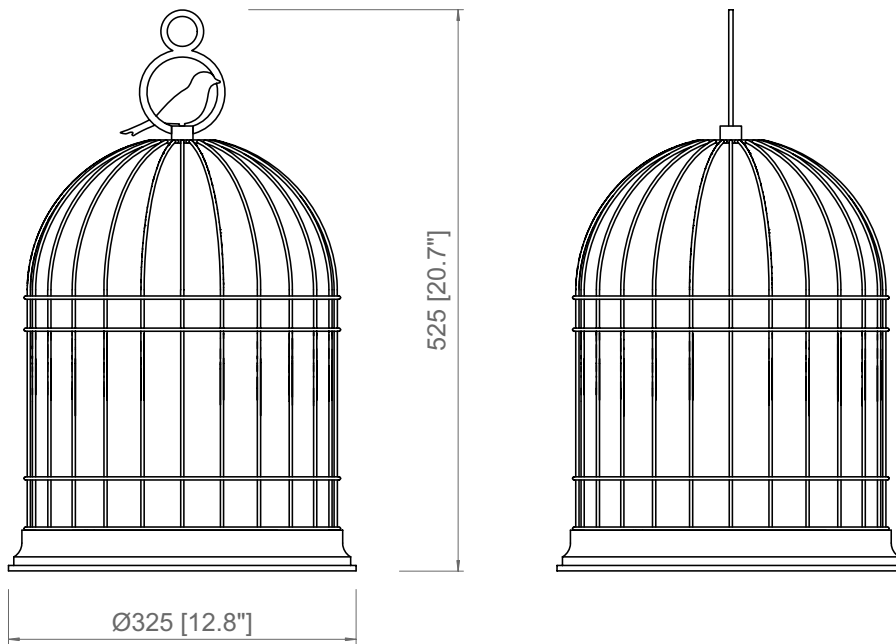

PRODOTTO / PRODUCT   IMBALLI / PACKAGING

Peso-Weight
4 kg / 8.8 lbs

Box 1
L: 400 mm / 15.8"
P-W: 400 mm / 15.8"
H: 600 mm / 23.6"
Peso-Weight: 5 kg / 11 lbs