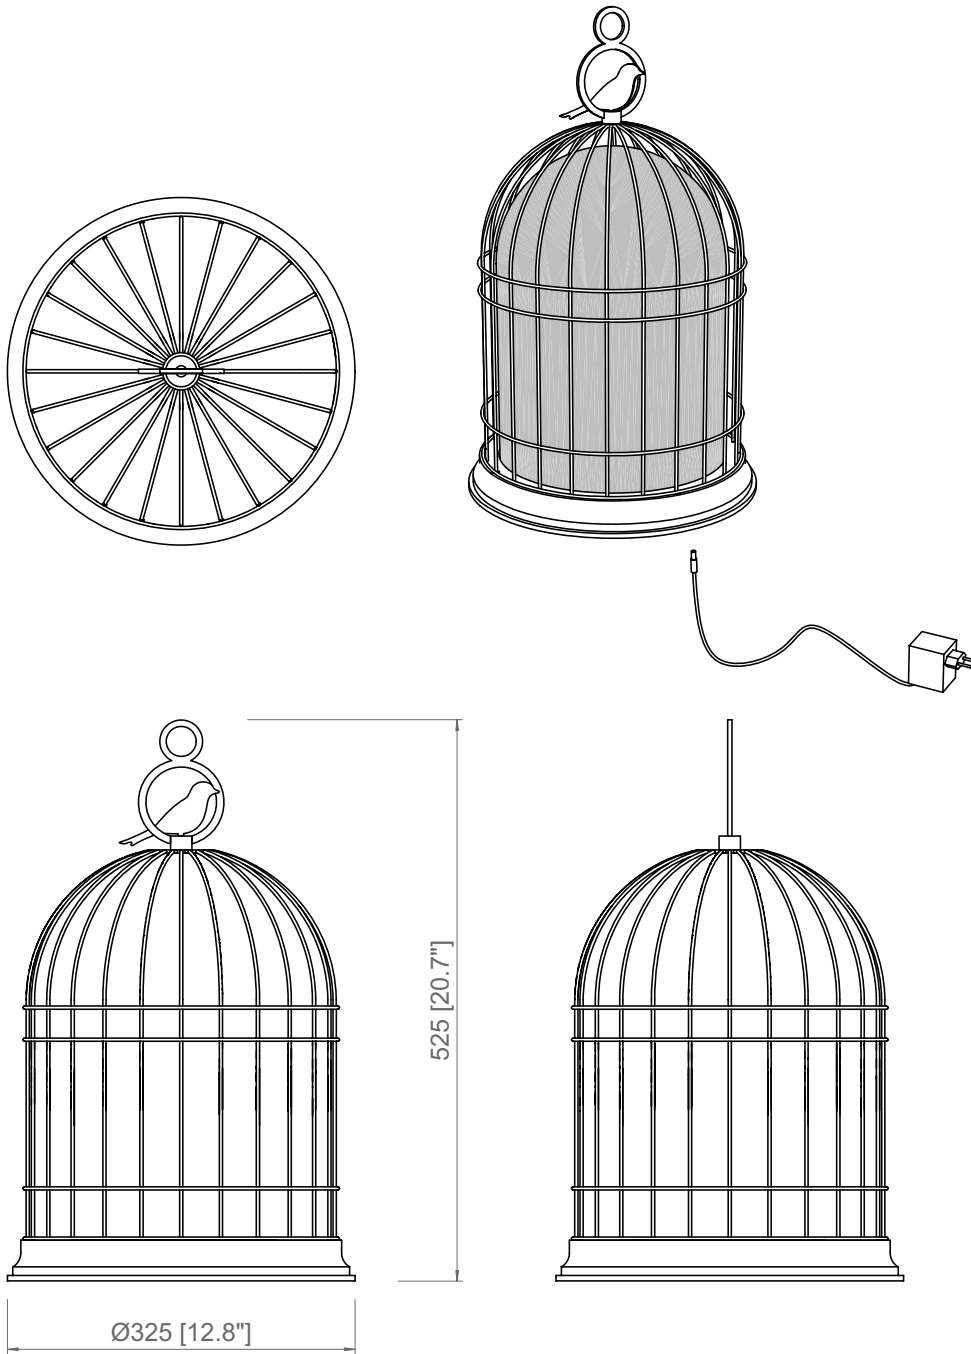

PRODOTTO / PRODUCT   **IMBALLI / PACKAGING**

Peso-Weight

4 kg / 8.8 lbs

Box 1

L: 400 mm / 15.8"

P-W: 400 mm / 15.8"

H: 600 mm / 23.6"

Peso-Weight: 5 kg / 11 lbs