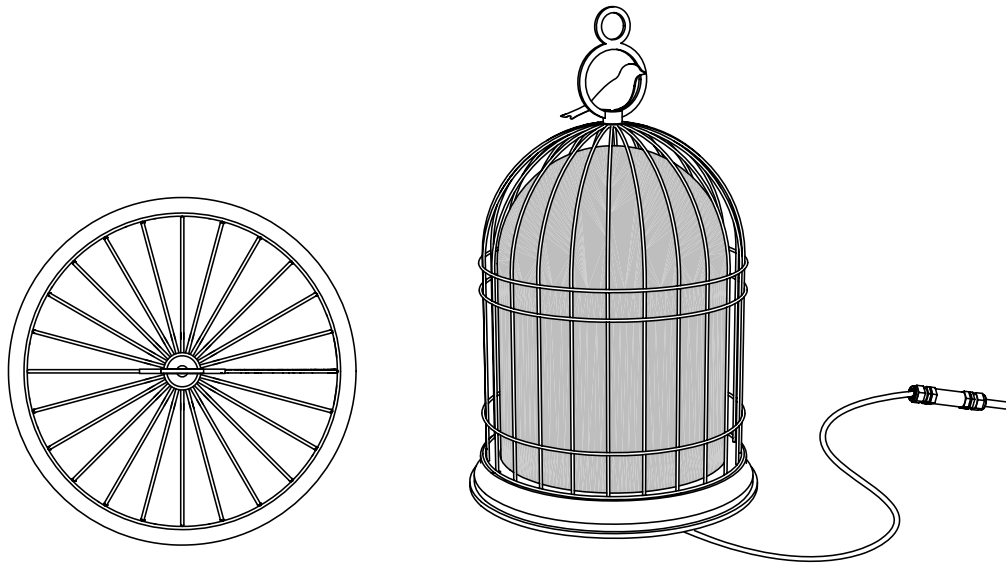

PRODOTTO / PRODUCT   IMBALLI / PACKAGING

Peso-Weight
4 kg / 8.8 lbs

Box 1
L: 400 mm / 15.8"
P-W: 400 mm / 15.8"
H: 600 mm / 23.6"
Peso-Weight: 5 kg / 11 lbs