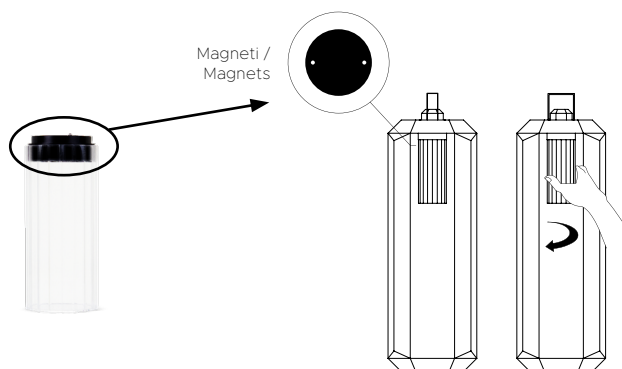

SPECIFICHE PRODOTTO / PRODUCT SPECIFICS

p.2

CUBE OUTDOOR SMALL
CUBE OUTDOOR LARGE

p.4
p.5

CUBE OUTDOOR BATTERY SMALL
CUBE OUTDOOR BATTERY LARGE

p.6
p.7

STRUTTURA / FRAME

Esterno: bronzo scuro
Outside: dark bronze

DIFFUSORE / DIFFUSER

Plexiglass rigato trasparente
Transparent striped plexiglass

**ACCENSIONE / SPEGNIMENTO
 SWITCHING ON / OFF**

ISTRUZIONI PER L'USO

VERSIONE CABLATA

Fornita solo con connettore IP68. In caso di collegamento con spina, il grado di protezione passa da IP65 a IP44.

VERSIONE BATTERIA

Ruotare la parte luminosa fino al primo scatto. Il primo scatto è la posizione "spento". Ruotare fino a fine corsa in posizione di estrazione. Sganciare e tirare verso di se il blocco luminoso, che si staccherà facilmente dalla base. Inserire il caricatore nella presa elettrica e posizionare l'estremità magnetica del cavo su quello del corpo luminoso.

INSTRUCTIONS FOR USE

WIRED VERSION

Supplied only with IP68 connector. In case of connection with a plug, the degree of protection changes from IP65 to IP44.

BATTERY VERSION

Rotate the luminous part up to the first click. The first shot is the "off" position. Rotate all the way to the extraction position. Unhook and pull the luminous block towards you, which will come off easily from the base. Insert the charger into the electrical socket and place the magnetic end of the cable on that of the luminous body.