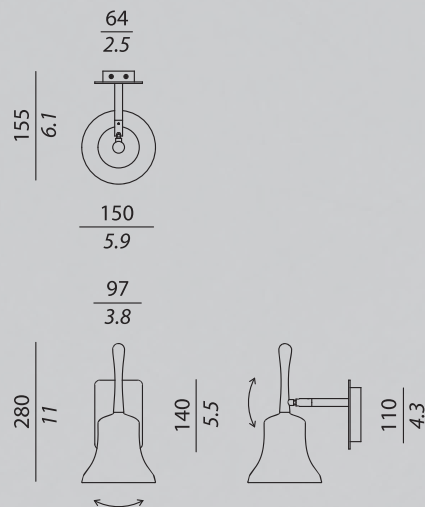

BELLE AP MINI

TECHNICAL SHEET

UBICAZIONE : interni / LOCATION : indoor

CODICE IP / IP CODE : IP20

TIPOLOGIA / TYPOLOGY :

Lampada a muro / Applique lamp

FINITURE e MATERIALI / FINISHES and MATERIALS :

Struttura in bronzo spazzolato o laccato bianco /
Satin bronze or white lacquered body

POTENZA / POWER : 4 W

COLORE DI TEMPERATURA / COLOUR TEMPERATURE :

2700 K

CRI : >80

EMISSIONE / EMISSION : >500 Lm

ALIMENTAZIONE / TENSION : 220 V / 12V

BOX SIZES

Box 1:

WIDTH : 25 cm / 9.8 inc

DEPTH : 37 cm / 14.7 inc

HIGHT : 37 cm / 14.7 inc

WEIGHT : 2 kg

TECHNICAL DRAWINGS

BONTARDI®

BELLE
AP MINI

Questo dispositivo
è compatibile con
lampade di classi
energetiche: