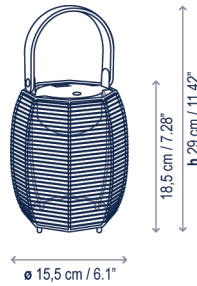

## Technical description / Descripción técnica:

 Net Weight: 0.00 lbs  
Peso Neto: 0.00 lbs

 1 Box/Caja  
00.00 x 00.00 x 00.00 inches | 0.0000 ft<sup>3</sup>  
Gross Weight / Peso bruto: 0.00 lbs

Materials: Iron, Cotton, Silicone  
Materiales: Hierro, Hilo de algodón, Silicona