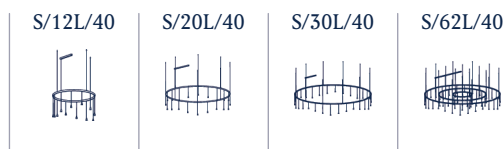

Family / Familia: Skybell Circle

illuminaitions
425 Peachtree Hills Ave. NE #3 Atlanta, GA 30305
404.876.1064 sales@illumco.com