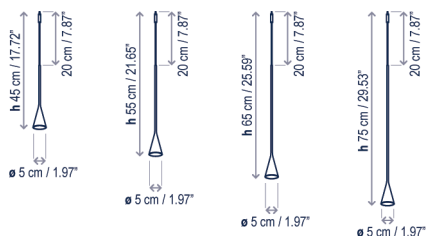

Skybell Circle S/62L/40

Design / Diseño:
Estudi Manel Molina / 2019

Typology: Pendant lamp
Tipología: Suspensión

Environment: Indoor
Ambiente: Interior

Luces / Lights
7 x 75 cm / 29.53"
19 x 65 cm / 25.59"
24 x 55 cm / 21.65"
12 x 45 cm / 17.72"

Technical description / Descripción técnica:

Net Weight: 0.00 lbs
Peso Neto: 0.00 lbs

1 Box/Caja
00.00 x 00.00 x 00.00 inches | 0.0000 ft³
Gross Weight / Peso bruto: 0.00 lbs

Materials: Iron, Aluminum
Materiales: Hierro, Aluminio

Structure finish: ebony black
Acabado estructura: color ébano negro

Beam angle 30°
Óptica 30° apertura

Remote driver option
Opción driver remoto

Customizable
Personalizable

Certifications
Certificaciones

Lamps description / Descripción lámpara:

120V 60Hz | DRY | IP-20 | 0-10V | 173,6 W LED / CRI: 90 / 2700^oK
25064 lm light source / fuente de luz

Ref	Finishing / Acabados	Ean13
35725210056U	Dimmable 0-10v - Different Heights Regulable 0-10v - Diferentes Alturas	8435493726465