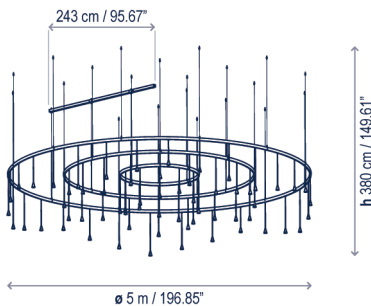

Skybell Circle S/62L/40

Design / Diseño:
Estudi Manel Molina / 2019

Typology: Pendant lamp
Tipología: Suspensión

Environment: Indoor
Ambiente: Interior

Luces / Lights
7 x 75 cm / 29.53"
19 x 65 cm / 25.59"
24 x 55 cm / 21.65"
12 x 45 cm / 17.72"

Technical description / Descripción técnica:

Net Weight: 0.00 lbs
Peso Neto: 0.00 lbs

1 Box/Caja
00.00 x 00.00 x 00.00 inches | 0.0000 ft³
Gross Weight / Peso bruto: 0.00 lbs

Materials: Iron, Aluminum
Materiales: Hierro, Aluminio

Structure finish: ebony black
Acabado estructura: color ébano negro

Beam angle 30°
Óptica 30° apertura

Remote driver option
Opción driver remoto

Customizable
Personalizable

Certifications
Certificaciones

Lamps description / Descripción lámpara:

120V 60Hz | DRY | IP-20 | 0-10V | 173,6 W LED / CRI: 90 / 2700^oK
25064 lm light source / fuente de luz

Ref	Finishing / Acabados	Ean13
35725210056U	Dimmable 0-10v - Different Heights Regulable 0-10v - Diferentes Alturas	8435493726465