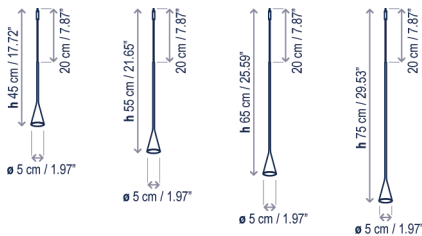

Skybell Catenary S/9L/10 | S/9L/11

Design / Diseño:
Estudi Manel Molina / 2019

Typology: Pendant lamp
Tipología: Suspensión

Environment: Indoor
Ambiente: Interior