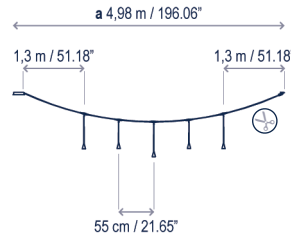

Skybell Catenary S/5L/10 | S/5L/11

Design / Diseño:
Estudi Manel Molina / 2019

Typology: Pendant lamp
Tipología: Suspensión

Environment: Indoor
Ambiente: Interior

Skybell Catenary S/5L/10

Luces / Lights
3 x 55 cm / 21.65"
2 x 45 cm / 17.72"

Technical description / Descripción técnica:

lbs Net Weight: 0.00 lbs
Peso Neto: 0.00 lbs

Box 1 Box/Caja
00.00 x 00.00 x 00.00 inches | 0.0000 ft³
Gross Weight / Peso bruto: 0.00 lbs

Materials: Iron, Aluminum
Materiales: Hierro, Aluminio