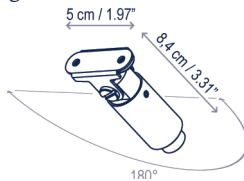

Technical description / Descripción técnica:

lbs Net Weight: 0.00 lbs
Peso Neto: 0.00 lbs

Box 1 Box/Caja
00.00 x 00.00 x 00.00 inches | 0.0000 ft³
Gross Weight / Peso bruto: 0.00 lbs

Materials: Iron, Aluminum
Materiales: Hierro, Aluminio

Structure finish: ebony black
Acabado estructura: color ébano negro

Fixation to ceiling or wall
Fijación a techo o pared

Edge cuttable on field
Este extremo puede ser cortado durante la instalación.

Beam angle 30°
Óptica 30° apertura

Customizable
Personalizable

Certifications
Certificaciones **ETL** **CE** **EAC**

Anchoring
Fijación

Canopy
Florón