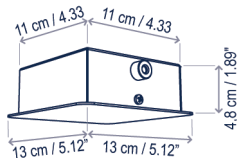

bover
barcelona lights

1251 Collier Road,
Suite C
Atlanta, GA 30318
United States

T. +1 (404) 924 2342
info@boverusa.com
www.boverusa.com