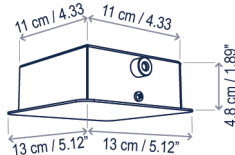

Lamps description / Descripción lámpara:

120V **60Hz** **DRY** **IP-20** **TRIAC*** **0-10V**** **14 W LED / CRI: 90 / 2700°K**
1860 lm light source / fuente de luz

Ref	Finishing / Acabados	Ean13
*35702215056U	Dimmable Triac - Different Heights Regulable Triac - Diferentes Alturas	8435493726328
**35702210056U	Dimmable 0-10v - Different Heights Regulable 0-10v - Diferentes Alturas	8435493725840