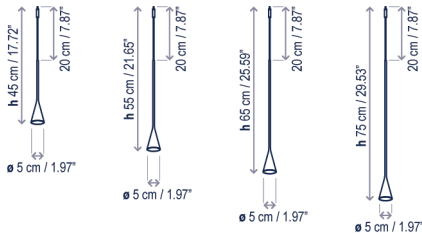

Skybell Catenary S/9L/11

Luces / Lights
9 x 55 cm / 21.65°

Lamps description / Descripción lámpara:

120V **60Hz** **DRY** **IP-20** **TRIAC*** **0-10V**** **25.2 W LED / CRI: 90 / 2700°K**
3348 lm light source / fuente de luz

Typology: Pendant lamp
Tipología: Suspensión

Environment: Indoor
Ambiente: Interior

Skybell Catenary S/7L/10

Luces / Lights
3 x 55 cm / 21.65"
4 x 45 cm / 17.72"

Technical description / Descripción técnica:

Net Weight: 0.00 lbs
Peso Neto: 0.00 lbs

1 Box/Caja
00.00 x 00.00 x 00.00 inches | 0.0000 ft³
Gross Weight / Peso bruto: 0.00 lbs

Materials: Iron, Aluminum
Materiales: Hierro, Aluminio

Structure finish: ebony black
Acabado estructura: color ébano negro