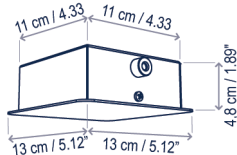

Lamps description / Descripción lámpara:

Ref	Finishing / Acabados	Ean13
*35703215056U	Dimmable Triac - Different Heights Regulable Triac - Diferentes Alturas	8435493725888
**35703210056U	Dimmable 0-10v - Different Heights Regulable 0-10v - Diferentes Alturas	8435493725871