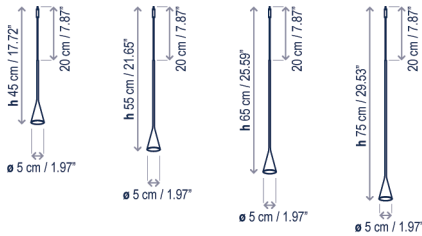

Skybell Catenary S/5L/10 | S/5L/11

Design / Diseño:
Estudi Manel Molina / 2019

Typology: Pendant lamp
Tipología: Suspensión

Environment: Indoor
Ambiente: Interior

Skybell Catenary S/5L/10

Luces / Lights
3 x 55 cm / 21.65"
2 x 45 cm / 17.72"

Technical description / Descripción técnica:

lbs Net Weight: 0.00 lbs
Peso Neto: 0.00 lbs

Box 1 Box/Caja
00.00 x 00.00 x 00.00 inches | 0.0000 ft³
Gross Weight / Peso bruto: 0.00 lbs

Materials: Iron, Aluminum
Materiales: Hierro, Aluminio

Skybell Catenary S/5L/11

Luces / Lights
5 x 55 cm / 21.65"

Lamps description / Descripción lámpara:

120V **60Hz** **DRY** **IP-20** **TRIAC*** **0-10V**** **14 W LED / CRI: 90 / 2700°K**
1860 lm light source / fuente de luz