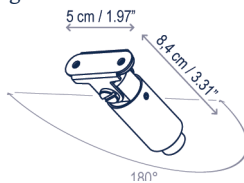

Technical description / Descripción técnica:

Net Weight: 0.00 lbs
Peso Neto: 0.00 lbs

1 Box/Caja
00.00 x 00.00 x 00.00 inches | 0.0000 ft³
Gross Weight / Peso bruto: 0.00 lbs

Materials: Iron, Aluminum
Materiales: Hierro, Aluminio

Structure finish: ebony black
Acabado estructura: color ébano negro

Fixation to ceiling or wall
Fijación a techo o pared

Edge cuttable on field
Este extremo puede ser cortado durante la instalación.

Beam angle 30°
Óptica 30° apertura

Customizable
Personalizable

Certifications
Certificaciones

Anchoring
Fijación

Canopy
Florón