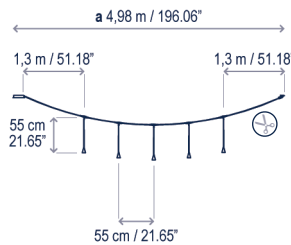

Skybell Catenary S/5L/11

Luces / Lights
5 x 55 cm / 21.65"

Lamps description / Descripción lámpara:

120V **60Hz** **DRY** **IP-20** **TRIAC*** **0-10V**** **14 W LED / CRI: 90 / 2700°K**
1860 lm light source / fuente de luz

Ref	Finishing / Acabados	Ean13
*35706215056U	Dimmable Triac - Same Heights Regulable Triac - Alturas Idénticas	8435493725864
**35706210056U	Dimmable 0-10v - Same Heights Regulable 0-10v - Alturas Idénticas	8435493725857