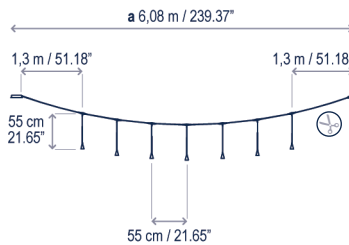

Skybell Catenary S/7L/11

Luces / Lights
7 x 55 cm / 21.65"

Lamps description / Descripción lámpara:

Ref	Finishing / Acabados	Ean13
*35707215056U	Dimmable Triac - Same Heights Regulable Triac - Alturas Idénticas	8435493725901
**35707210056U	Dimmable 0-10v - Same Heights Regulable 0-10v - Alturas Idénticas	8435493725895

bover
barcelona lights

1251 Collier Road,
Suite C
Atlanta, GA 30318
United States

T. +1 (404) 924 2342
info@boverusa.com
www.boverusa.com