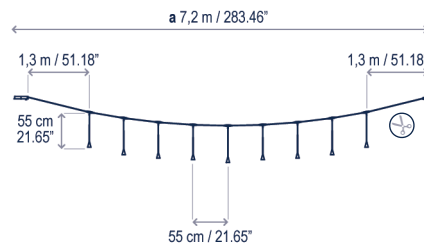

Skybell Catenary S/9L/11

Luces / Lights
9 x 55 cm / 21.65°

Lamps description / Descripción lámpara:

120V **60Hz** **DRY** **IP-20** **TRIAC*** **0-10V**** **25.2 W LED / CRI: 90 / 2700°K**
3348 lm light source / fuente de luz

Ref	Finishing / Acabados	Ean13
*35708215056U	Dimmable Triac - Same Heights Regulable Triac - Alturas Idénticas	8435493725949
**35708210056U	Dimmable 0-10v - Same Heights Regulable 0-10v - Alturas Idénticas	8435493725932