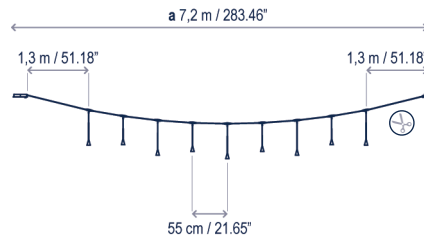

Skybell Catenary S/9L/10

Luces / Lights
5 x 55 cm / 21.65°
4 x 45 cm / 17.72°

Lamps description / Descripción lámpara:

120V **60Hz** **DRY** **IP-20** **TRIAC*** **0-10V**** **25.2 W LED / CRI: 90 / 2700°K**
3348 lm light source / fuente de luz

Ref	Finishing / Acabados	Ean13
*35704215056U	Dimmable Triac - Different Heights Regulable Triac - Diferentes Alturas	8435493725925
**35704210056U	Dimmable 0-10v - Different Heights Regulable 0-10v - Diferentes Alturas	8435493725918