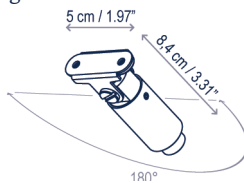

Technical description / Descripción técnica:

lbs Net Weight: 0.00 lbs
Peso Neto: 0.00 lbs

Box 1 Box/Caja
00.00 x 00.00 x 00.00 inches | 0.0000 ft³
Gross Weight / Peso bruto: 0.00 lbs

Materials: Iron, Aluminum
Materiales: Hierro, Aluminio

Structure finish: ebony black
Acabado estructura: color ébano negro

Fixation to ceiling or wall
Fijación a techo o pared

Edge cuttable on field
Este extremo puede ser cortado durante la instalación.

Beam angle 30°
Óptica 30° apertura

Customizable
Personalizable

Certifications
Certificaciones **ETL** **CE** **ERC**

Anchoring
Fijación

Canopy
Florón