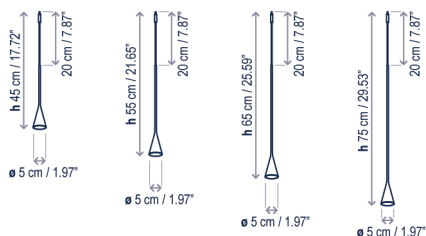

## Skybell Catenary S/5L/10

Luces / Lights  
3 x 55 cm / 21.65"  
2 x 45 cm / 17.72"

### Technical description / Descripción técnica:

Net Weight: 0.00 lbs  
Peso Neto: 0.00 lbs

1 Box/Caja  
00.00 x 00.00 x 00.00 inches | 0.0000 ft<sup>3</sup>  
Gross Weight / Peso bruto: 0.00 lbs

Materials: Iron, Aluminum  
Materiales: Hierro, Aluminio