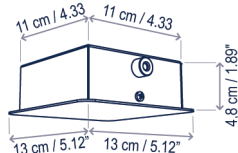

### Technical description / Descripción técnica:

Net Weight: 0.00 lbs  
Peso Neto: 0.00 lbs

1 Box/Caja  
00.00 x 00.00 x 00.00 inches | 0.0000 ft<sup>3</sup>  
Gross Weight / Peso bruto: 0.00 lbs

Materials: Iron, Aluminum  
Materiales: Hierro, Aluminio

Beam angle 30°  
Óptica 30° apertura

Customizable  
Personalizable

Certifications  
Certificaciones

Anchoring  
Fijación

Canopy  
Florón