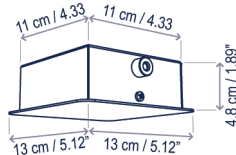

### Technical description / Descripción técnica:

Net Weight: 0.00 lbs  
Peso Neto: 0.00 lbs

1 Box/Caja  
00.00 x 00.00 x 00.00 inches | 0.0000 ft<sup>3</sup>  
Gross Weight / Peso bruto: 0.00 lbs

Materials: Iron, Aluminum  
Materiales: Hierro, Aluminio

Beam angle 30°  
Óptica 30° apertura

Customizable  
Personalizable

Certifications  
Certificaciones

Anchoring  
Fijación

Canopy  
Florón