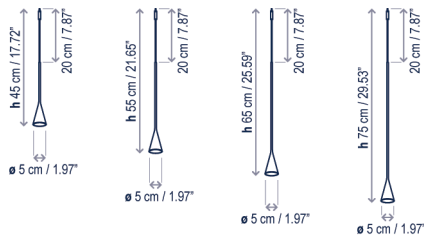

## Skybell Catenary S/9L/10

Luces / Lights  
5 x 55 cm / 21.65"  
4 x 45 cm / 17.72"

### Technical description / Descripción técnica:

Net Weight: 0.00 lbs  
Peso Neto: 0.00 lbs

1 Box/Caja  
00.00 x 00.00 x 00.00 inches | 0.0000 ft<sup>3</sup>  
Gross Weight / Peso bruto: 0.00 lbs

Materials: Iron, Aluminum  
Materiales: Hierro, Aluminio