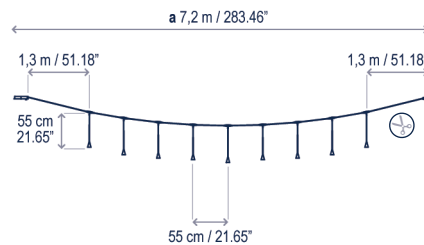

Skybell Catenary S/9L/11

Luces / Lights
9 x 55 cm / 21.65"

Lamps description / Descripción lámpara:

120V 60Hz | DRY | IP-20 | TRIAC* | 0-10V** | 25.2 W LED / CRI: 90 / 2700°K | 3348 lm light source / fuente de luz

Ref	Finishing / Acabados	Ean13
*35708215056U	Dimmable Triac - Same Heights Regulable Triac - Alturas Idénticas	8435493725949
**35708210056U	Dimmable 0-10v - Same Heights Regulable 0-10v - Alturas Idénticas	8435493725932

bover
barcelona lights

1231 Collier Road,
Suite C
Atlanta, GA 30318
United States

T. +1 (404) 924 2342
info@boverusa.com
www.boverusa.com