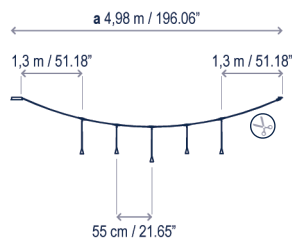

## Skybell Catenary S/5L/10

Luces / Lights  
3 x 55 cm / 21.65"  
2 x 45 cm / 17.72"

### Technical description / Descripción técnica:

Net Weight: 0.00 lbs  
Peso Neto: 0.00 lbs

1 Box/Caja  
00.00 x 00.00 x 00.00 inches | 0.0000 ft<sup>3</sup>  
Gross Weight / Peso bruto: 0.00 lbs

Materials: Iron, Aluminum  
Materiales: Hierro, Aluminio