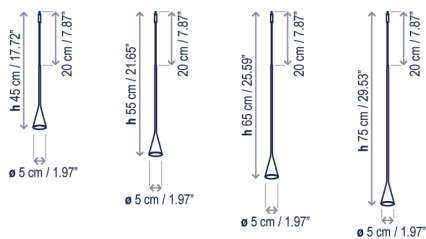

## Skybell Catenary S/7L/10

Luces / Lights  
3 x 55 cm / 21.65"  
4 x 45 cm / 17.72"