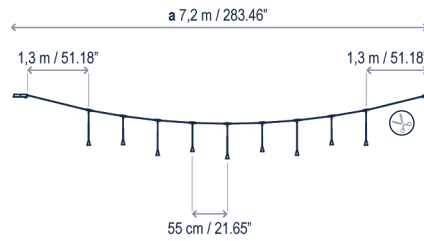

Skybell Catenary S/9L/10