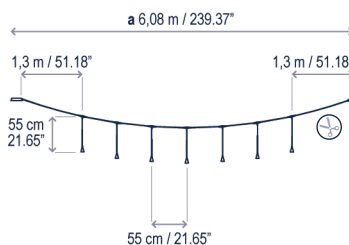

Skybell Catenary S/7L/11

Luces / Lights
7 x 55 cm / 21.65"

Lamps description / Descripción lámpara:

Ref	Finishing / Acabados	Ean13
*35707215056U	Dimmable Triac - Same Heights Regulable Triac - Alturas Idénticas	8435493725901
**35707210056U	Dimmable 0-10v - Same Heights Regulable 0-10v - Alturas Idénticas	8435493725895

bover
barcelona lights

1251 Collier Road,
Suite C
Atlanta, GA 30318
United States

T. +1 (404) 924 2342
info@boverusa.com
www.boverusa.com