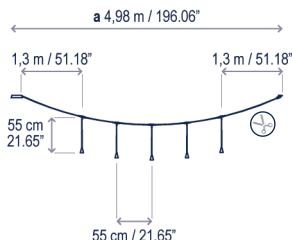

Skybell Catenary S/5L/11

Luces / Lights
5 x 55 cm / 21.65"

Lamps description / Descripción lámpara:

Ref	Finishing / Acabados	Ean13
*35706215056U	Dimmable Triac - Same Heights Regulable Triac - Alturas Idénticas	8435493725864
**35706210056U	Dimmable 0-10v - Same Heights Regulable 0-10v - Alturas Idénticas	8435493725857

bover
barcelona lights

1231 Collier Road,
Suite C
Atlanta, GA 30318
United States

T. +1 (404) 924 2342
info@boverusa.com
www.boverusa.com