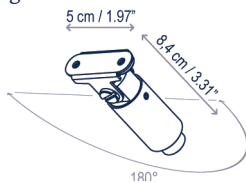

## Skybell Catenary S/5L/10

Luces / Lights  
3 x 55 cm / 21.65"  
2 x 45 cm / 17.72"

### Technical description / Descripción técnica:

Net Weight: 0.00 lbs  
Peso Neto: 0.00 lbs

1 Box/Caja  
00.00 x 00.00 x 00.00 inches | 0.0000 ft<sup>3</sup>  
Gross Weight / Peso bruto: 0.00 lbs

Materials: Iron, Aluminum  
Materiales: Hierro, Aluminio

Structure finish: ebony black  
Acabado estructura: color ébano negro

Fixation to ceiling or wall  
Fijación a techo o pared

Edge cuttable on field  
Este extremo puede ser cortado durante la instalación.

Beam angle 30°  
Óptica 30° apertura

Customizable  
Personalizable

Certifications  
Certificaciones

Anchoring  
Fijación

Canopy  
Florón