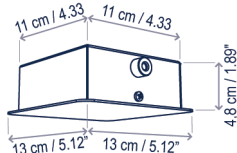

### Technical description / Descripción técnica:

Net Weight: 0.00 lbs  
Peso Neto: 0.00 lbs

1 Box/Caja  
00.00 x 00.00 x 00.00 inches | 0.0000 ft<sup>3</sup>  
Gross Weight / Peso bruto: 0.00 lbs

Materials: Iron, Aluminum  
Materiales: Hierro, Aluminio

Beam angle 30°  
Óptica 30° apertura

Customizable  
Personalizable

Certifications  
Certificaciones

Anchoring  
Fijación

Canopy  
Florón