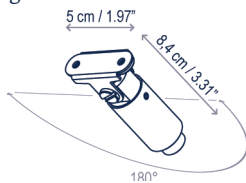

Technical description / Descripción técnica:

Net Weight: 0.00 lbs
Peso Neto: 0.00 lbs

1 Box/Caja
00.00 x 00.00 x 00.00 inches | 0.0000 ft³
Gross Weight / Peso bruto: 0.00 lbs

Materials: Iron, Aluminum
Materiales: Hierro, Aluminio

Structure finish: ebony black
Acabado estructura: color ébano negro

Fixation to ceiling or wall
Fijación a techo o pared

Edge cuttable on field
Este extremo puede ser cortado durante la instalación.

Beam angle 30°
Óptica 30° apertura

Customizable
Personalizable

Certifications
Certificaciones

Anchoring
Fijación

Canopy
Florón