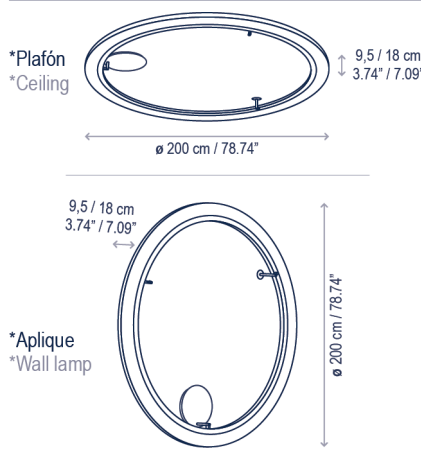

Roda PF/200

Design / Diseño:
Joana Bover / 2023

Typology: Ceiling lamp/Wall lamp
Tipología: Plafón/Aplique

Environment: Indoor
Ambiente: Interior

Technical description / Descripción técnica:

Net Weight: Consult
Peso Neto: Consultar

1 Box/Caja | Consult / Consultar
Gross Weight: Consult / Peso bruto: Consultar

Materials: Aluminum, Steel, Ribbon
Materiales: Aluminio, Acero, Cinta

*The same lamp can be used as wall lamp or ceiling lamp.

*La misma luminaria puede utilizarse como plafón o aplique.

This lamp includes 2 spacer tube sizes that allows to create installations with multiple lamps.

Esta lámpara incluye 2 medidas de distanciadores (9,5 y 18 cm) que permiten hacer instalaciones múltiples.

The canopy can be installed recessed/surface depending on the customer needs.

El florón puede instalarse empotrado o en superficie según la necesidad.

User can customize the canopy painting its cover plate.

El usuario puede customizar el florón pintando la tapa.

Dali option: consult
Opción Dali: consultar

For Casambi dimmers, consult
Para regulaciones Casambi, consultar

Customizable: consult
Personalizable: consultar

Certifications
Certificaciones

Lamps description / Descripción lámpara:

120-277V 50/60Hz | DRY | IP-20 | 95 W LED / CRI: 90 / 2700K
4100 lm light source / fuente de luz

Ref	Finishing / Acabados
36613106189U	Dimmable 0-10V - Brown White Translucent Ribbon Shade Regulable 0-10V - Marrón Pantalla Cinta Translúcida Blanca
36613106190U	Dimmable 0-10V - Brown Cream Translucent Ribbon Shade Regulable 0-10V - Marrón Pantalla Cinta Translúcida Crema

bover
barcelona lights

1251 Collier Road,
Suite C
Atlanta, GA 30318
United States

T. +1 (404) 924 2342
info@boverusa.com
www.boverusa.com