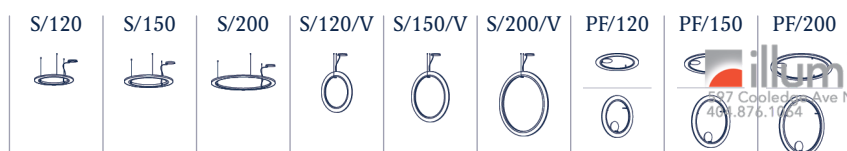

Family / Familia: Roda

637 Collier Ave NE, Atlanta, GA 30306
404.876.1164
sales@illumco.com