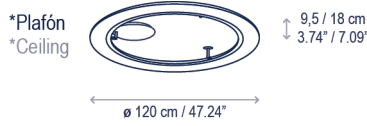

Roda PF/120

Design / Diseño:
Joana Bover / 2023

Typology: Ceiling lamp/Wall lamp
Tipología: Plafón/Aplique

Environment: Indoor
Ambiente: Interior

Technical description / Descripción técnica:

Net Weight: 20.06 lbs
Peso Neto: 20.06 lbs

1 Box/Caja
53.54 x 53.54 x 6.69 inches | 11.1029 ft³
Gross Weight / Peso bruto: 31.59 lbs

Materials: Aluminum, Steel, Ribbon
Materiales: Aluminio, Acero, Cinta

*The same lamp can be used as wall lamp or ceiling lamp.
*La misma luminaria puede utilizarse como plafón o aplique.

This lamp includes 2 spacer tube sizes that allows to create installations with multiple lamps.
Esta lámpara incluye 2 medidas de distanciadores (9,5 y 18 cm) que permiten hacer instalaciones múltiples.