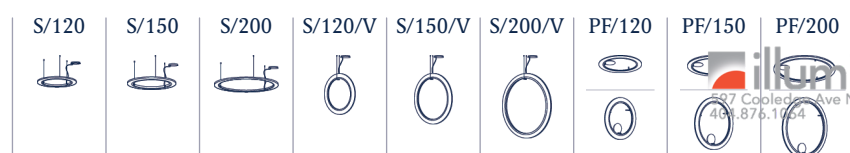

Family / Familia: Roda

637 Collier Ave NE, Atlanta, GA 30306
404.876.1164
sales@illumco.com