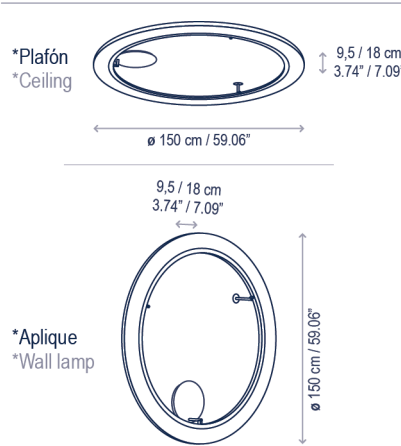

1 Box/Caja
53.54 x 53.54 x 6.69 inches | 11.1029 ft³
Gross Weight / Peso bruto: 31.59 lbs

Materials: Aluminum, Steel, Ribbon
Materiales: Aluminio, Acero, Cinta

*The same lamp can be used as wall lamp or ceiling lamp.
*La misma luminaria puede utilizarse como plafón o aplique.

Roda PF/150

Design / Diseño:
Joana Bover / 2023

Typology: Ceiling lamp/Wall lamp
Tipología: Plafón/Aplique

Environment: Indoor
Ambiente: Interior

Technical description / Descripción técnica:

 Net Weight: 24.47 lbs
Peso Neto: 24.47 lbs

 1 Box/Caja
65.35 x 65.35 x 6.69 inches | 16.5449 ft³
Gross Weight / Peso bruto: 39.46 lbs

Materials: Aluminum, Steel, Ribbon
Materiales: Aluminio, Acero, Cinta

*The same lamp can be used as wall lamp or ceiling lamp.
*La misma luminaria puede utilizarse como plafón o aplique.

This lamp includes 2 spacer tube sizes that allows to create installations with multiple lamps.
Esta lámpara incluye 2 medidas de distanciadores (9,5 y 18 cm) que permiten hacer instalaciones múltiples.