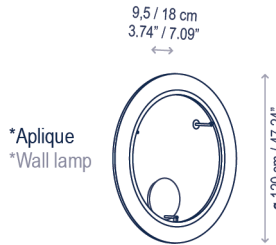

Roda PF/120

Design / Diseño:
Joana Bover / 2023

Typology: Ceiling lamp/Wall lamp
Tipología: Plafón/Aplique

Environment: Indoor
Ambiente: Interior

Technical description / Descripción técnica:

Net Weight: 20.06 lbs
Peso Neto: 20.06 lbs

1 Box/Caja
53.54 x 53.54 x 6.69 inches | 11.1029 ft³
Gross Weight / Peso bruto: 31.59 lbs

Materials: Aluminum, Steel, Ribbon
Materiales: Aluminio, Acero, Cinta

*The same lamp can be used as wall lamp or ceiling lamp.
*La misma luminaria puede utilizarse como plafón o aplique.

This lamp includes 2 spacer tube sizes that allows to create installations with multiple lamps.
Esta lámpara incluye 2 medidas de distanciadores (9,5 y 18 cm) que permiten hacer instalaciones múltiples.

 1 Box/Caja
65.35 x 65.35 x 6.69 inches | 16.5449 ft³
Gross Weight / Peso bruto: 39.46 lbs

Materials: Aluminum, Steel, Ribbon
Materiales: Aluminio, Acero, Cinta

*The same lamp can be used as wall lamp or ceiling lamp.
*La misma luminaria puede utilizarse como plafón o aplique.