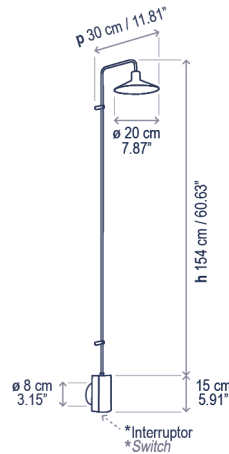

Platet A/06

Design / Diseño:
Christophe Mathieu / 2020

Typology: Wall lamp
Tipología: Aplique

Environment: Indoor
Ambiente: Interior

Technical description / Descripción técnica:

Net Weight: 2.73 lbs
Peso Neto: 2.73 lbs

1 Box/Caja
13.39 x 13.39 x 65.75 inches | 6.8193 ft³
Gross Weight / Peso bruto: 11.02 lbs

Materials: Aluminum, Brass, Iron
Materiales: Aluminio, Latón, Hierro

White inner lampshade
Interior de la pantalla en blanco

Customizable
Personalizable

Certifications
Certificaciones

Lamps description / Descripción lámpara:

120-277V 50/60Hz | DRY | IP-20 | 4.2W LED / CRI: 90 / 2700°K | 504 lm light source / fuente de luz

Ref	Finishing / Acabados	Ean13
*21106007149U	Switch - Ebony Black-Terracotta Interruptor - Negro Ébano -Teja	8435493737096
*21106007148U	Switch - Ebony Black-Light Grey Interruptor - Negro Ébano -Gris Claro	8435493737072
*21106007147U	Switch - Ebony Black-Olive Grey Interruptor - Negro Ébano -Gris Oliva	8435493737058
*21106007153U	Switch - Ebony Black-Antique Brass Interruptor - Negro Ébano -Patiné	8435493737119

Lamps description / Descripción lámpara:

120-277V 50/60Hz | DRY | IP-20 | 4.2W LED / CRI: 90 / 2700°K | 504 lm light source / fuente de luz

Ref	Finishing / Acabados	Ean13
21106011149U	Dimmable 0-10V - Ebony Black-Terracotta Regulable 0-10V - Negro Ébano -Teja	8435493736938
21106011148U	Dimmable 0-10V - Ebony Black-Light Grey Regulable 0-10V - Negro Ébano -Gris Claro	8435493736907
21106011147U	Dimmable 0-10V - Ebony Black-Olive Grey Regulable 0-10V - Negro Ébano -Gris Oliva	8435493736884
21106011153U	Dimmable 0-10V - Ebony Black-Antique Brass Regulable 0-10V - Negro Ébano -Patiné	8435493736952