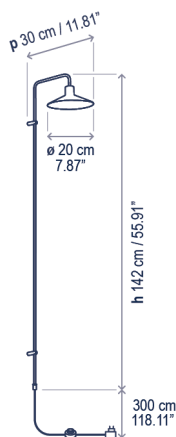

Platet A/05

Design / Diseño:
Christophe Mathieu / 2020

Typology: Wall lamp
Tipología: Aplique

Environment: Indoor
Ambiente: Interior

Technical description / Descripción técnica:

Net Weight: 3.31 lbs
Peso Neto: 3.31 lbs

1 Box/Caja
13.39 x 13.39 x 58.27 inches | 6.0423ft³
Gross Weight / Peso bruto: 10.03 lbs

Materials: Aluminum, Brass, Iron
Materiales: Aluminio, Latón, Hierro

White inner lampshade
Interior de la pantalla en blanco