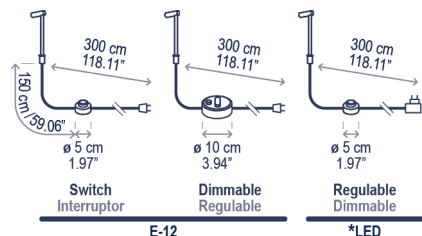

Platet A/05

Design / Diseño:
Christophe Mathieu / 2020

Typology: Wall lamp
Tipología: Aplique

Environment: Indoor
Ambiente: Interior

Technical description / Descripción técnica:

Net Weight: 3.31 lbs
Peso Neto: 3.31 lbs

1 Box/Caja
13.39 x 13.39 x 58.27 inches | 6.0423ft³
Gross Weight / Peso bruto: 10.03 lbs

Materials: Aluminum, Brass, Iron
Materiales: Aluminio, Latón, Hierro

White inner lampshade
Interior de la pantalla en blanco

Customizable
Personalizable

*Adapter for plugs A, C, G type.
*Adaptador para clavijas de tipo A, C, G.

Certifications
Certificaciones

Lamps description / Descripción lámpara:

120V 60Hz | DRY | IP-20 | 1 x 5 W E-12 LED A15