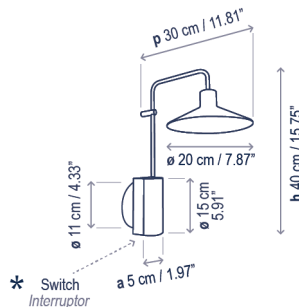

Platet A/02

Design / Diseño:
Christophe Mathieu / 2020

Typology: Wall lamp
Tipología: Aplique

Environment: Indoor
Ambiente: Interior

Technical description / Descripción técnica:

Net Weight: 1.7 lbs
Peso Neto: 1.7 lbs

1 Box/Caja
18.5 x 18.5 x 15.35 inches | 3.0441 ft³
Gross Weight / Peso bruto: 6.5 lbs

Materials: Aluminum, Brass, Iron
Materiales: Aluminio, Latón, Hierro

White inner lampshade
Interior de la pantalla en blanco