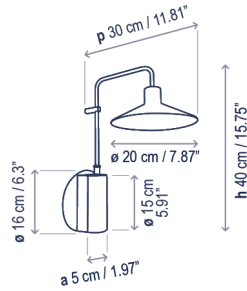

Platet A/01 Outdoor

Design / Diseño:
Christophe Mathieu / 2020

Typology: Wall lamp
Tipología: Aplique

Environment: Outdoor
Ambiente: Exterior

Technical description / Descripción técnica:

 Net Weight: 2.01 lbs
Peso Neto: 2.01 lbs

 1 Box/Caja
18.5 x 18.9 x 15.35 inches | 3.1077 ft³
Gross Weight / Peso bruto: 6.86 lbs

Materials: Aluminum, Brass, Iron
Materiales: Aluminio, Latón, Hierro

White inner lampshade
Interior de la pantalla en blanco