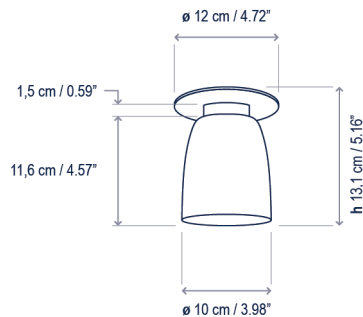

Nut PF/10 Outdoor

Design / Diseño:
Estudi Manel Molina / 2021

Typology: Ceiling lamp
Tipología: Plafón

Environment: Outdoor
Ambiente: Exterior

Image does not show north American back plate
La fotografía no muestra la placa de fijación

Technical description / Descripción técnica:

Net Weight: 0.00 lbs
Peso Neto: 0.00 lbs

1 Box/Caja
00.00 x 00.00 x 00.00 inches | 0.0000 ft³
Gross Weight / Peso bruto: 00.00 lbs

Materials: Stainless steel, Aluminum
Materiales: Acero Inoxidable, Aluminio.

Diffuser: Polycarbonate
Difusor: Policarbonato

Dali option: consult
Opción Dali: consultar

Customizable: Consult RAL Bover
Personalizable: consultar RAL Bover

For Casambi dimmers, consult
Para regulaciones Casambi, consultar

Certifications
Certificaciones

Lamps description / Descripción lámpara:

120V 60Hz | WET | IP-66 | TRIAC | 6.3 W LED / CRI: 90 / 2700°K
950 lm light source / fuente de luz

Ref	Finishing / Acabados	Ean13
19601104016U	Dimmable Triac - Textured Black Regulable Triac - Negro Texturizado	8435493702209
19601104013U	Dimmable Triac - Textured White Regulable Triac - Blanco Texturizado	8435493703107
19601104140U	Dimmable Triac - Textured Terracotta Regulable Triac - Teja Texturizado	8435493702193
19601104138U	Dimmable Triac - Textured Light Grey Regulable Triac - Gris Claro Texturizado	8435493708911

Lamps description / Descripción lámpara:

120V 60Hz | WET | IP-66 | 0-10V | 6.3 W LED / CRI: 90 / 2700°K
950 lm light source / fuente de luz

Ref	Finishing / Acabados	Ean13
19601103016U	Dimmable 0-10V - Textured Black Regulable 0-10V - Negro Texturizado	8435493702186
19601103013U	Dimmable 0-10V - Textured White Regulable 0-10V - Blanco Texturizado	8435493702957
19601103140U	Dimmable 0-10V - Textured Terracotta Regulable 0-10V - Teja Texturizado	8435493709178
19601103138U	Dimmable 0-10V - Textured Light Grey Regulable 0-10V - Gris Claro Texturizado	8435493709215