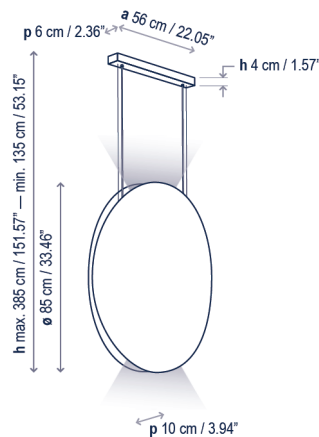

Lower lighting lamp description / Descripción lámpara iluminación inferior:

120V 60Hz | DRY | IP-20 | | 0-10V | 14.4 W LED / CRI: 95 / 3000K | 2160 lm light source / fuente de luz | 60°

Ref	Finishing / Acabados
11650210196U	Dimmable 0-10V - Black Canopy - Terracota Regulable 0-10V - Florón Negro - Teja
11650210197U	Dimmable 0-10V - Black Canopy - Dark Grey Regulable 0-10V - Florón Negro - Gris Oscuro
11650210198U	Dimmable 0-10V - Black Canopy - Light Grey Regulable 0-10V - Florón Negro - Gris Claro

Upper and lower lighting lamp description / Descripción lámpara iluminación superior e inferior:

120V 60Hz | DRY | IP-20 | | 0-10V | 7 W LED / CRI: 95 / 3000K / 1040 lm upper light source / fuente luz superior | 90° | 14.4 W LED / CRI: 95 / 3000K / 2160 lm lower light source / fuente luz inferior | 60°

Ref	Finishing / Acabados
11651210196U	Dimmable 0-10V - Black Canopy - Terracota Regulable 0-10V - Florón Negro - Teja
11651210197U	Dimmable 0-10V - Black Canopy - Dark Grey Regulable 0-10V - Florón Negro - Gris Oscuro
11651210198U	Dimmable 0-10V - Black Canopy - Light Grey Regulable 0-10V - Florón Negro - Gris Claro