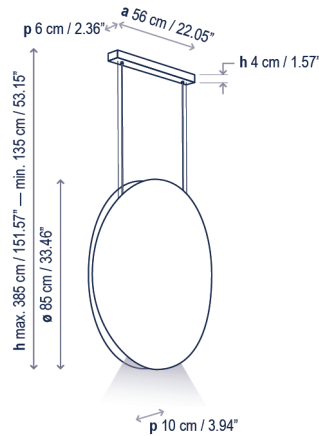

Noren S/85

Coming soon!

Design / Diseño:
Estudi Manel Molina / 2023

Typology: Pendant lamp
Tipología: Suspensión

Environment: Indoor
Ambiente: Interior

Technical description / Descripción técnica:

Net Weight: Consult
Peso Neto: Consultar