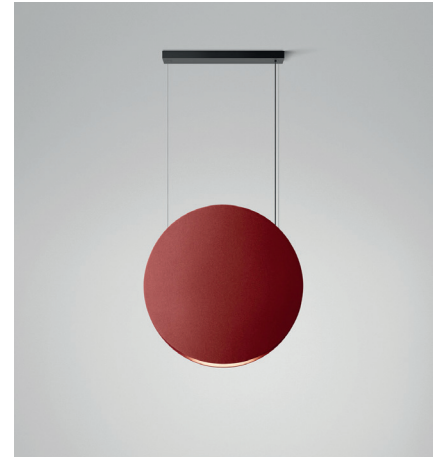

Noren S/85

Coming soon!

Design / Diseño:
Estudi Manel Molina / 2023

Typology: Pendant lamp
Tipología: Suspensión

Environment: Indoor
Ambiente: Interior

Technical description / Descripción técnica:

Net Weight: Consult
Peso Neto: Consultar

05/24/2023 - 17:29

Noren S/100

Coming soon!

Design / Diseño:
Estudi Manel Molina / 2023

Typology: Pendant lamp
Tipología: Suspensión

Environment: Indoor
Ambiente: Interior

Technical description / Descripción técnica: