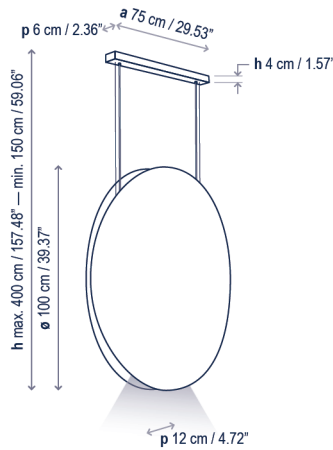

Noren S/100

Coming soon!

Design / Diseño:
Estudi Manel Molina / 2023

Typology: Pendant lamp
Tipología: Suspensión

Environment: Indoor
Ambiente: Interior