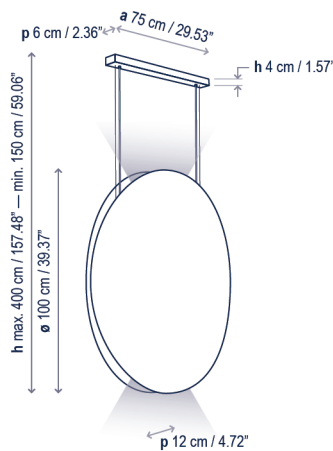

Customizable: consult
Personalizable: consultar

Certifications
Certificaciones

Lower lighting lamp description / Descripción lámpara iluminación inferior:

120V 60Hz DRY IP-20 0-10V 14.4 W LED / CRI: 95 / 3000K 2160 lm light source / fuente de luz A 60°

Upper and lower lighting lamp description / Descripción lámpara iluminación superior e inferior:

120V 60Hz DRY IP-20 0-10V 7 W LED / CRI: 95 / 3000K / 1040 lm upper light source / fuente luz superior 90°
14.4 W LED / CRI: 95 / 3000K / 2160 lm lower light source / fuente luz inferior A 60°