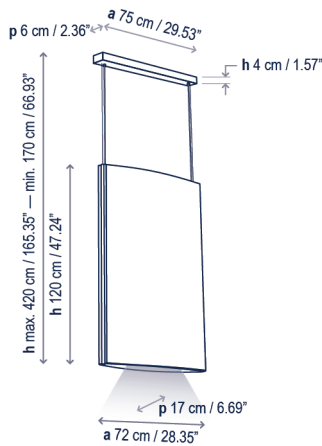

Noren S/72

Coming soon!

Design / Diseño:
Estudi Manel Molina / 2023

Typology: Pendant lamp
Tipología: Suspensión

Environment: Indoor
Ambiente: Interior