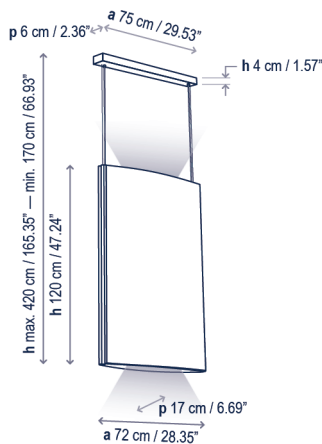

Customizable: consult
Personalizable: consultar

Certifications
Certificaciones

Lower lighting lamp description / Descripción lámpara iluminación inferior:

120V 60Hz | DRY | IP-20 | | | 14.4 W LED / CRI: 95 / 3000K | 2160 lm light source / fuente de luz | 60°

Upper and lower lighting lamp description / Descripción lámpara iluminación superior e inferior:

120V 60Hz | DRY | IP-20 | | | 7 W LED / CRI: 95 / 3000K / 1040 lm upper light source / fuente luz superior | 90°
 14.4 W LED / CRI: 95 / 3000K / 2160 lm lower light source / fuente luz inferior | 60°