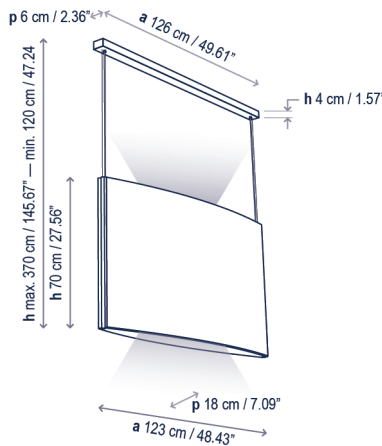

Lower lighting lamp description / Descripción lámpara iluminación inferior:

120V 60Hz DRY IP-20 0-10V 15.3 W LED / CRI: 95 / 3000K 2295 lm light source / fuente de luz A 60°

Ref	Finishing / Acabados
11620210196U	Dimmable 0-10V - Black Canopy - Terracota Regulable 0-10V - Florón Negro - Teja
11620210197U	Dimmable 0-10V - Black Canopy - Dark Grey Regulable 0-10V - Florón Negro - Gris Oscuro
11620210198U	Dimmable 0-10V - Black Canopy - Light Grey Regulable 0-10V - Florón Negro - Gris Claro

Upper and lower lighting lamp description / Descripción lámpara iluminación superior e inferior:

120V 60Hz DRY IP-20 0-10V 7 W LED / CRI: 95 / 3000K / 1040 lm upper light source / fuente luz superior 90°
15.3 W LED / CRI: 95 / 3000K / 2295 lm lower light source / fuente luz inferior A 60°

Ref	Finishing / Acabados
11621210196U	Dimmable 0-10V - Black Canopy - Terracota Regulable 0-10V - Florón Negro - Teja
11621210197U	Dimmable 0-10V - Black Canopy - Dark Grey Regulable 0-10V - Florón Negro - Gris Oscuro
11621210198U	Dimmable 0-10V - Black Canopy - Light Grey Regulable 0-10V - Florón Negro - Gris Claro