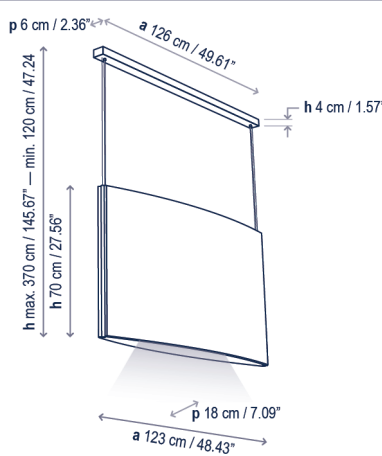

Noren S/123.2

Coming soon!

Design / Diseño:
Estudi Manel Molina / 2023

Typology: Pendant lamp
Tipología: Suspensión

Environment: Indoor
Ambiente: Interior

Technical description / Descripción técnica:

Net Weight: Consult
Peso Neto: Consultar