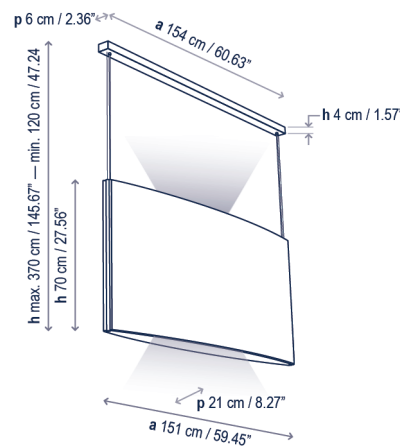

Lower lighting lamp description / Descripción lámpara iluminación inferior:

120V 60Hz DRY IP-20 0-10V 20.5 W LED / CRI: 95 / 3000K 3000 lm light source / fuente de luz Δ 60°

Ref	Finishing / Acabados
11640210196U	Dimmable 0-10V - Black Canopy - Terracota Regulable 0-10V - Florón Negro - Teja
11640210197U	Dimmable 0-10V - Black Canopy - Dark Grey Regulable 0-10V - Florón Negro - Gris Oscuro
11640210198U	Dimmable 0-10V - Black Canopy - Light Grey Regulable 0-10V - Florón Negro - Gris Claro

Upper and lower lighting lamp description / Descripción lámpara iluminación superior e inferior:

120V 60Hz DRY IP-20 0-10V 7 W LED / CRI: 95 / 3000K / 1040 lm upper light source / fuente luz superior ∇ 90°
20.5 W LED / CRI: 95 / 3000K / 3000 lm lower light source / fuente luz inferior Δ 60°

Ref	Finishing / Acabados
11641210196U	Dimmable 0-10V - Black Canopy - Terracota Regulable 0-10V - Florón Negro - Teja
11641210197U	Dimmable 0-10V - Black Canopy - Dark Grey Regulable 0-10V - Florón Negro - Gris Oscuro
11641210198U	Dimmable 0-10V - Black Canopy - Light Grey Regulable 0-10V - Florón Negro - Gris Claro