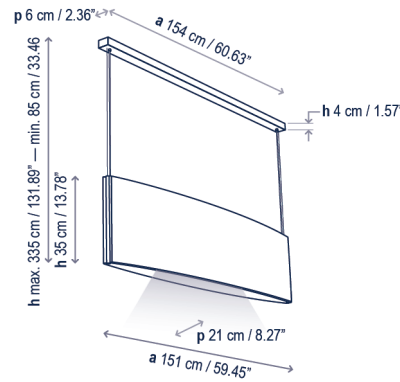

Noren S/151

Coming soon!

Design / Diseño:
Estudi Manel Molina / 2023

Typology: Pendant lamp
Tipología: Suspensión

Environment: Indoor
Ambiente: Interior