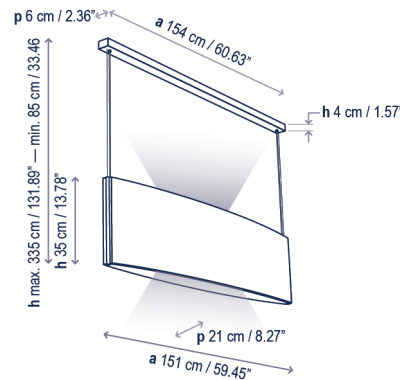

## Lower lighting lamp description / Descripción lámpara iluminación inferior:

120V 60Hz DRY IP-20 0-10V 20.5 W LED / CRI: 95 / 3000K 3000 lm light source / fuente de luz  $\Delta$  60°

Ref	Finishing / Acabados
11630210196U	Dimmable 0-10V - Black Canopy - Terracota Regulable 0-10V - Florón Negro - Teja
11630210197U	Dimmable 0-10V - Black Canopy - Dark Grey Regulable 0-10V - Florón Negro - Gris Oscuro
11630210198U	Dimmable 0-10V - Black Canopy - Light Grey Regulable 0-10V - Florón Negro - Gris Claro