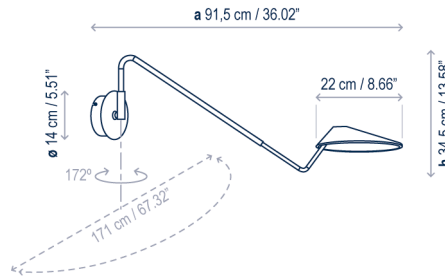

Nón Lá A/04

Design / Diseño:
Jorge Pensi Design Studio / 2015

Typology: Wall lamp
Tipología: Aplique

Environment: Indoor
Ambiente: Interior

Technical description / Descripción técnica:

 Net Weight: 5.29 lbs
Peso Neto: 5.29 lbs

 1 Box/Caja
42.91 x 9.84 x 9.84 inches | 2.4058 ft³
Gross Weight / Peso bruto: 9.19 lbs

Materials: Aluminum, Molten Iron, Iron
Materiales: Aluminio, Hierro Fundido, Hierro

Diffuser: Methacrylate
Difusor: Metacrilato

Surface back box: ø 5.51"
Caja soporte: ø 14 cm

Must mount on 4" x 4" junction box.
Debe montarse en una caja de conexiones de 4x4 pulgadas.

Note: While in off position, the blue proxy sensor is illuminated.
Nota: El sensor proxy conserva luz azul latente cuando la lámpara está apagada.