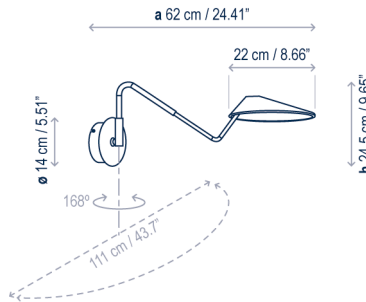

Nón Lá A/03

Design / Diseño:
Jorge Pensi Design Studio / 2015

Typology: Wall lamp
Tipología: Aplique

Environment: Indoor
Ambiente: Interior

Technical description / Descripción técnica:

 Net Weight: 4.34 lbs
Peso Neto: 4.34 lbs

 1 Box/Caja
12.6 x 12.6 x 25.98 inches | 2.3867 ft³
Gross Weight / Peso bruto: 7.23 lbs

Materials: Aluminum, Molten Iron, Iron
Materiales: Aluminio, Hierro Fundido, Hierro

Diffuser: Methacrylate
Difusor: Metacrilato

Surface back box: ø 5.51"
Caja soporte: ø 14 cm

Must mount on 4" x 4" junction box.
Debe montarse en una caja de conexiones de 4x4 pulgadas.

Note: While in off position, the blue proxy sensor is illuminated.
Nota: El sensor proxy conserva luz azul latente cuando la lámpara está apagada.