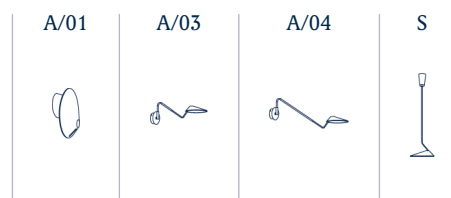

Family / Familia: Nón Lá

bover
barcelona lights

1251 Collier Road,
Suite C
Atlanta, GA 30318
United States

T. +1 (404) 924 2342
info@boverusa.com
www.boverusa.com

R **illuminations** Ser 3 T S
425 Peachtree Hills Ave. NE #3 Atlanta, GA 30305
404.876.1064 sales@illumco.com
⚡⚡⚡