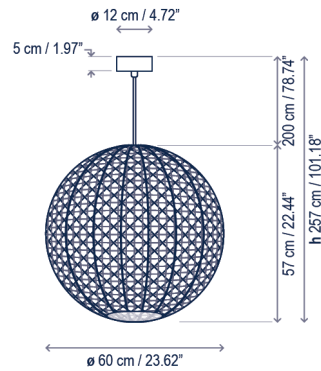

Nans Sphere S/60 Outdoor

Design / Diseño:
Joana Bover / 2021

Typology: Pendant lamp
Tipología: Suspensión

Environment: Outdoor
Ambiente: Exterior

Technical description / Descripción técnica:

Net Weight: 8.44 lbs
Peso Neto: 8.44 lbs

1 Box/Caja
26.38 x 26.38 x 24.02 inches | 9.6692 ft³
Gross Weight / Peso bruto: 15.43 lbs

Materials: Stainless steel, Aluminum,
Synthetic Fiber.

Materiales: Acero Inoxidable, Aluminio, Fibra
Sintética.

Diffuser: Polycarbonate
Difusor: Policarbonato