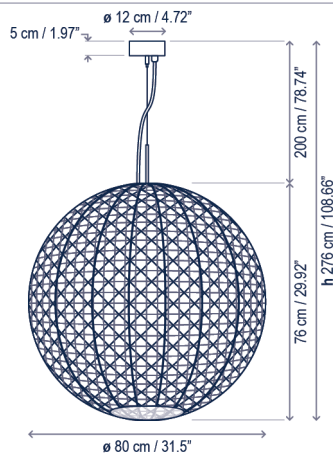

Nans Sphere S/60 Outdoor

Design / Diseño:
Joana Bover / 2021

Typology: Pendant lamp
Tipología: Suspensión

Environment: Outdoor
Ambiente: Exterior

Technical description / Descripción técnica:

Net Weight: 8.44 lbs
Peso Neto: 8.44 lbs

Nans Sphere S/80 Outdoor

Design / Diseño:
Joana Bover / 2021

Typology: Pendant lamp
Tipología: Suspensión

Environment: Outdoor
Ambiente: Exterior

Technical description / Descripción técnica:

Net Weight: 15.43 lbs
Peso Neto: 15.43 lbs

1 Box/Caja
34.25 x 34.25 x 32.68 inches | 22.1847 ft³
Gross Weight / Peso bruto: 30.42 lbs

Materials: Stainless steel, Aluminum,
Synthetic Fiber.

Materiales: Acero Inoxidable, Aluminio, Fibra
Sintética.