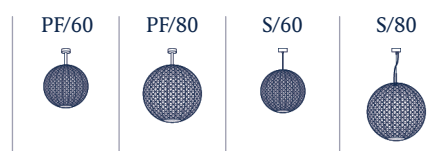

Family / Familia: Nans Sphere

illuminations
597 Cooledge Ave NE, Atlanta, GA 30306
404.876.1064 sales@illumco.com