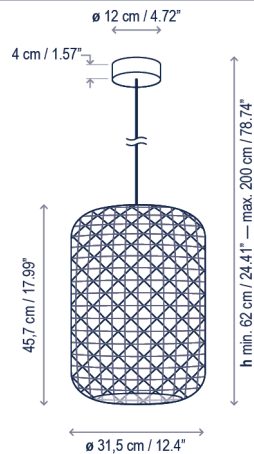

Nans S/31.2 Outdoor

Design / Diseño:
Joana Bover / 2021

Typology: Pendant lamp
Tipología: Suspensión

Environment: Outdoor
Ambiente: Exterior

Technical description / Descripción técnica:

Net Weight: 4.52 lbs
Peso Neto: 4.52 lbs

1 Box/Caja
14.57 x 21.26 x 16.14 inches | 2.8923 ft³
Gross Weight / Peso bruto: 7.21 lbs

Materials: Stainless steel, Aluminum, Synthetic Fiber.

Materiales: Acero Inoxidable, Aluminio, Fibra Sintética.

Diffuser: Polycarbonate
Difusor: Policarbonato