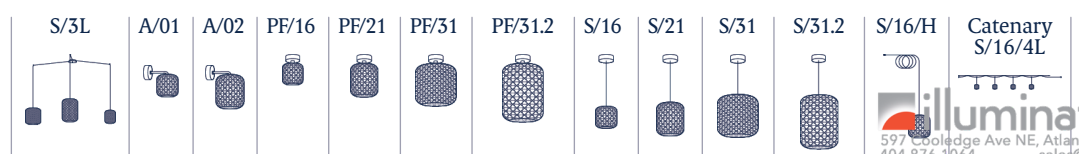

Family / Familia: Nans

Indoor / Interior

Outdoor / Exterior

illuminations
597 Colledge Ave NE, Atlanta, GA 30306
404.876.1064 sales@illumco.com

05/2023 - 17:29