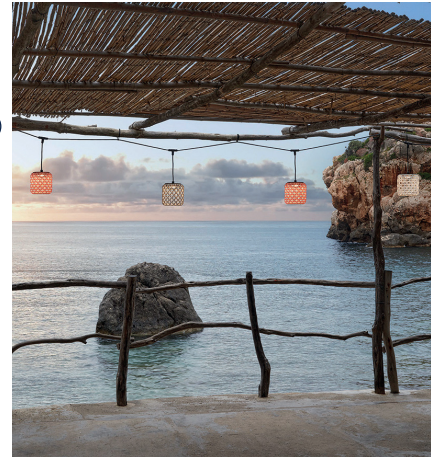

Nans Catenary S/16/4L Outdoor

Design / Diseño:
Joana Bover / 2021

Typology: Pendant lamp
Tipología: Suspensión

Environment: Outdoor
Ambiente: Exterior

⊗ Edge NOT cuttable on field.
Este extremo NO puede ser cortado durante la instalación.