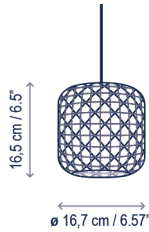

Nans Catenary S/16/4L Outdoor

Design / Diseño:
Joana Bover / 2021

Typology: Pendant lamp
Tipología: Suspensión

Environment: Outdoor
Ambiente: Exterior

⊗ Edge NOT cuttable on field.
Este extremo NO puede ser cortado durante la instalación.

Technical description / Descripción técnica:

Net Weight: 8.27 lbs
Peso Neto: 8.27 lbs

1 Box/Caja
25.59 x 25.59 x 10.24 inches | 3.8811 ft³
Gross Weight / Peso bruto: 13.54 lbs

Materials: Stainless steel, Aluminum, Synthetic Fiber.