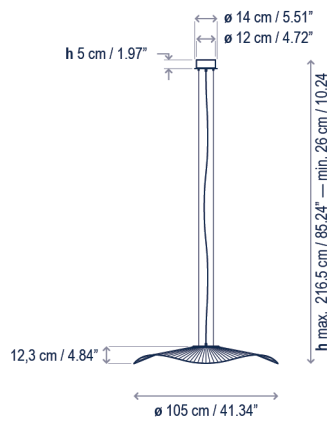

## Technical description / *Descripción técnica:*

Net Weight: 8.2 lbs  
*Peso Neto: 8.2 lbs*

1 Box/Caja  
46.06 x 46.06 x 12.2 inches | 14.9875 ft<sup>3</sup>  
Gross Weight / *Peso bruto: 22.05 lbs*

Materials: Stainless Steel, Aluminum,  
Synthetic Polyethylene Fiber.  
*Materiales: Acero Inoxidable, Aluminio, Fibra  
de Polietileno Sintética.*

## Lamps description / *Descripción lámpara:*

120V  
60Hz | WET | IP-66 | TRIAC | 17,1 W LED / CRI: 90 / 2700°K  
2064 lm light source / *fFuente de luz*

Ref	Finishing / <i>Acabados</i>	Ean13
33804214133U	Dimmable Triac - Brown-Brown Rope <i>Regulable Triac - Marrón-Cuerda Marrón</i>	8435493735221