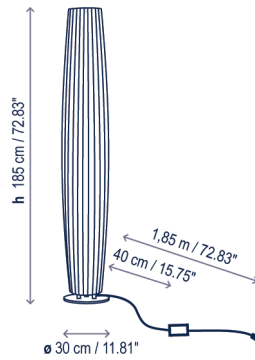

## Technical description / Descripción técnica:

**lbs** Net Weight: 16.36 lbs  
Peso Neto: 16.36 lbs

**Box/Caja**  
13.78 x 12.99 x 79.13 inches | 8.1985 ft<sup>3</sup>  
Gross Weight / Peso bruto: 25.09 lbs

## Technical description / Descripción técnica:

Net Weight: 30,42 lbs  
Peso Neto: 30.42 lbs

1 Box/Caja  
13.78 x 12.99 x 79.13 inches | 8.1985 ft<sup>3</sup>  
Gross Weight / Peso bruto: 39.9 lbs

Medium density polyethylene, Iron, Stainless steel.