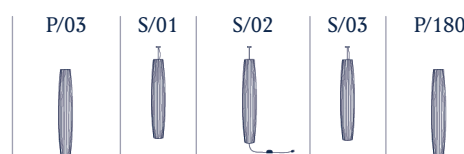

Family / Familia: Maxi

Interior / Interior

Exterior / Exterior

illuminations
425 Peachtree Hills Ave. NE #3 Atlanta, GA 30305
404.876.1064
sales@illumco.com