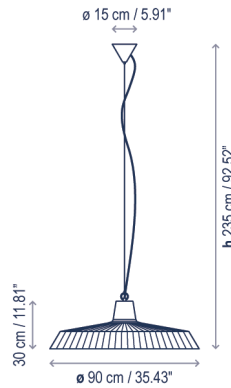

Marietta 90

Design / Diseño:
Joana Bover / 2015

Typology: Pendant lamp
Tipología: Suspensión

Environment: Indoor
Ambiente: Interior

Technical description / Descripción técnica:

Net Weight: 9.08 lbs
Peso Neto: 9.08 lbs

2 Boxes / 2 Cajas:

1 Box/Caja
18.5 x 18.5 x 14.57 inches | 2.8864 ft³
Gross Weight / Peso bruto: 7.72 lbs

1 Box/Caja
35.83 x 36.22 x 10.24 inches | 7.687 ft³
Gross Weight / Peso bruto: 11.99 lbs

Materials: Aluminum, Iron
Materiales: Aluminio, Hierro