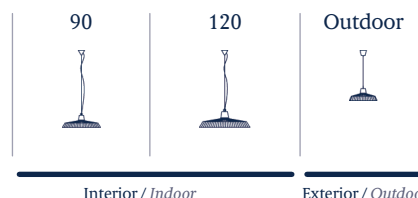

Lamps description / Descripción lámpara:

120V 60Hz | DRY | IP-20 | 5 x 14 W E26 Triple CFL | 5 x 5 W E26 A15 LED |

Ref	Finishing / Acabados	Ean13
3310320262U/P788	Satin Aluminum White Translucent Ribbon Shade Aluminio Satinado - Pantalla Cinta Translúcida Blanca	8435493718347
3310320262U/P789	Satin Aluminum Cream Translucent Ribbon Shade Aluminio Satinado - Pantalla Cinta Translúcida Crema	8435493718354
3310320262U/P800	Satin Aluminum Red Translucent Ribbon Shade Aluminio Satinado - Pantalla Cinta Translúcida Roja	8435493718361
3310320262U/P827	Satin Aluminum Black Translucent Ribbon Shade Aluminio Satinado - Pantalla Cinta Translúcida Negra	8435493718378
3310320289U/P788	Satin Copper White Translucent Ribbon Shade Cobre Satinado - Pantalla Cinta Translúcida Blanca	8435493718385
3310320289U/P789	Satin Copper Cream Translucent Ribbon Shade Cobre Satinado - Pantalla Cinta Translúcida Crema	8435493718392
3310320289U/P800	Satin Copper Red Translucent Ribbon Shade Cobre Satinado - Pantalla Cinta Translúcida Roja	8435493718408
3310320289U/P827	Satin Copper Black Translucent Ribbon Shade Cobre Satinado - Pantalla Cinta Translúcida Negra	8435493718415

bover
barcelona lights

1231 Collier Road,
Suite C
Atlanta, GA 30318
United States

T. +1 (404) 924 2342
info@boverusa.com
www.boverusa.com

Family / Familia: Marietta