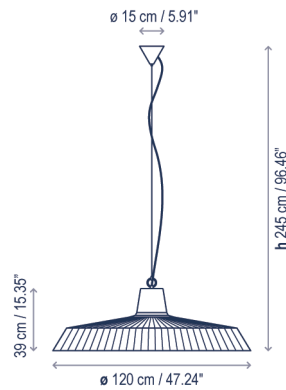

2 Boxes / 2 Cajas:

1 Box/Caja
18.5 x 18.5 x 14.57 inches | 2.8864 ft³
Gross Weight / Peso bruto: 7.72 lbs

1 Box/Caja
35.83 x 36.22 x 10.24 inches | 7.687 ft³
Gross Weight / Peso bruto: 11.99 lbs

Materials: Aluminum, Iron
Materiales: Aluminio, Hierro

Marietta 120

Design / Diseño:
Joana Bover / 2015

Typology: Pendant lamp
Tipología: Suspensión

Environment: Indoor
Ambiente: Interior

Technical description / Descripción técnica:

 Net Weight: 18.54 lbs
Peso Neto: 18.54 lbs

2 Boxes / 2 Cajas:

 1 Box/Caja
16.93 x 17.32 x 16.14 inches | 2.7394 ft³
Gross Weight / Peso bruto: 7.72 lbs

 1 Box/Caja
50 x 50.39 x 17.72 inches | 25.8334 ft³
Gross Weight / Peso bruto: 28.9 lbs

Materials: Aluminum, Iron
Materiales: Aluminio, Hierro