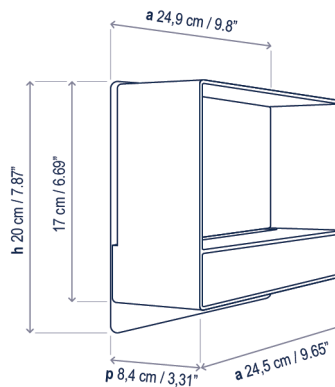

Kira A/01

Design / Diseño:
Danos Salgados / 2021

Typology: Wall lamp
Tipología: Aplique

Environment: Indoor
Ambiente: Interior

Left / Izquierda   Right / Derecha

*The same plate can be installed either with the push-button on the left or right side of the lamp.
*La misma placa puede montarse con el pulsador a la izquierda o a la derecha.

Technical description / Descripción técnica:

Net Weight: 0.00 lbs
Peso Neto: 0.00 lbs

1 Box/Caja
00.00 x 00.00 x 00.00 inches | 0.0000 ft³
Gross Weight / Peso bruto: 00.00 lbs

Materials: Aluminum, Polycarbonate
Materiales: Aluminio, Policarbonato

Dali option: consult
Opción Dali: consultar

Push-Button:
3 dimming position: 33% 66% 100%
The lamp will turn on with the same light output as when it was switched off.
*Pulsador:
3 posiciones de regulación: 33% 66% 100%
La luminaria se encenderá con la misma intensidad de luz con la que se apagó.

Customizable: consult
Personalizable: consultar

Certifications
Certificaciones

Image does not show north American back plate
La fotografía no muestra la placa de fijación

Lamps description / Descripción lámpara:

120V 60Hz | DRY | IP-20 | TRIAC | 8,4 W LED / CRI: 90 / 2700°K | 1100 lm light source / fuente de luz

Ref	Finishing / Acabados	Ean13
10901013011U	Dimmable Triac - Textured Matte White Regulable Triac - Blanco Mate Texturizado	8435493736372

Lamps description / Descripción lámpara:

120-277V 50/60Hz | DRY | IP-20 | TRIAC | 0-10V | 8,4 W LED / CRI: 90 / 2700°K | 1100 lm light source / fuente de luz

Ref	Finishing / Acabados	Ean13
10901011011U	Dimmable 0-10V - Textured Matte White Regulable 0-10V - Blanco Mate Texturizado	8435493736358

Lamps description / Descripción lámpara:

100-240V 50/60Hz | DRY | IP-20 | LED | 8,4W LED / CRI: 90 / 2700°K | 1100 lm light source / fuente de luz

Ref	Finishing / Acabados	Ean13
*10901034011U	Dimmable Push-Button Textured Matte White Pulsador Regulador Blanco Mate Texturizado	8435493736396

bover
barcelona lights

1251 Collier Road,
Suite C
Atlanta, GA 30318
United States

T. +1 (404) 924 2342
info@boverusa.com
www.boverusa.com