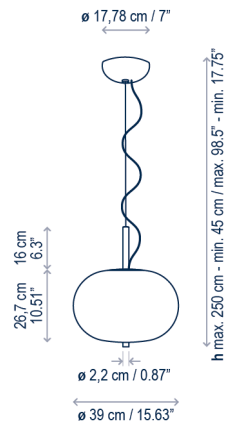

Ilargi S/24

Design / Diseño:
Iratzoki-Lizaso / 2018

Typology: Pendant lamp
Tipología: Suspensión

Environment: Indoor
Ambiente: Interior

Technical description / Descripción técnica:

Net Weight: 3.84 lbs
Peso Neto: 3.84 lbs

1 Box/Caja
12.6 x 17.32 x 18.11 inches | 2.2884 ft³
Gross Weight / Peso bruto: 7.52 lbs

Materials: Wood, Steel
Materiales: Madera, Acero

Diffuser: Opal Glass
Difusor: Vidrio Opal

Not customizable
No personalizable

Ilargi S/39/01

Design / Diseño:
Iratzoki-Lizaso / 2018

Typology: Pendant lamp
Tipología: Suspensión

Environment: Indoor
Ambiente: Interior

Technical description / Descripción técnica:

lbs Net Weight: 10.74 lbs
Peso Neto: 10.74 lbs

Box 1 Box/Caja
18.9 x 18.9 x 22.44 inches | 4.6368 ft³
Gross Weight / Peso bruto: 16.62 lbs

Materials: Wood, Steel
Materiales: Madera, Acero

Diffuser: Opal Glass
Difusor: Vidrio Opal

Not customizable
No personalizable