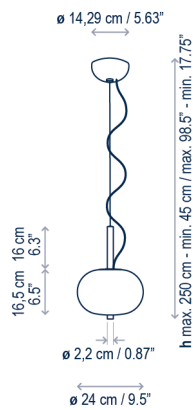

Ilargi S/24

Design / Diseño:
Iratzoki-Lizaso / 2018

Typology: Pendant lamp
Tipología: Suspensión

Environment: Indoor
Ambiente: Interior

Technical description / Descripción técnica:

Net Weight: 3.84 lbs
Peso Neto: 3.84 lbs

1 Box/Caja
12.6 x 17.32 x 18.11 inches | 2.2884 ft³
Gross Weight / Peso bruto: 7.52 lbs

Materials: Wood, Steel
Materiales: Madera, Acero

Diffuser: Opal Glass
Difusor: Vidrio Opal

Not customizable
No personalizable

Ilargi S/39/01

Design / Diseño:
Iratzoki-Lizaso / 2018

Typology: Pendant lamp
Tipología: Suspensión

Environment: Indoor
Ambiente: Interior

Technical description / Descripción técnica:

lbs Net Weight: 10.74 lbs
Peso Neto: 10.74 lbs

Box 1 Box/Caja
18.9 x 18.9 x 22.44 inches | 4.6368 ft³
Gross Weight / Peso bruto: 16.62 lbs

Materials: Wood, Steel
Materiales: Madera, Acero

Diffuser: Opal Glass
Difusor: Vidrio Opal

Not customizable
No personalizable