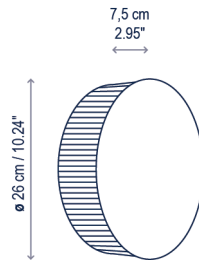

Helios A/01

Design / Diseño:
Gonzalo Milà / 2021

Typology: Wall lamp
Tipología: Aplique

Environment: Indoor
Ambiente: Interior

Technical description / Descripción técnica:

 Net Weight: 0.00 lbs
Peso Neto: 0.00 lbs

 1 Box/Caja
00.00 x 00.00 x 00.00 inches | 0.0000 ft³
Gross Weight / Peso bruto: 00.00 lbs

Materials: Aluminum, Iron, Cotton Thread
Materiales: Aluminio, Hierro, Hilo Algodón

Dali/0-10V options: consult
Opciones Dali/0-10V: consultar

Typology: Wall lamp
Tipología: Aplique

Environment: Indoor
Ambiente: Interior

Technical description / Descripción técnica:

 Net Weight: 0.00 lbs
Peso Neto: 0.00 lbs

 1 Box/Caja
00.00 x 00.00 x 00.00 inches | 0.0000 ft³
Gross Weight / Peso bruto: 00.00 lbs