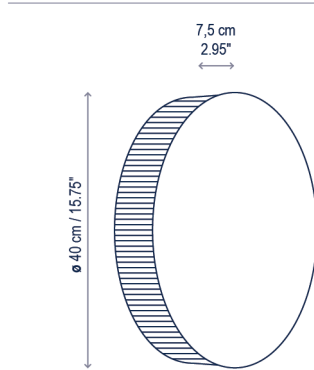

 1 Box/Caja
00.00 x 00.00 x 00.00 inches | 0.0000 ft³
Gross Weight / Peso bruto: 00.00 lbs

Materials: Aluminum, Iron, Cotton Thread
Materiales: Aluminio, Hierro, Hilo Algodón

Dali/0-10V options: consult
Opciones Dali/0-10V: consultar

Typology: Wall lamp
Tipología: Aplique

Environment: Indoor
Ambiente: Interior

Technical description / Descripción técnica:

 Net Weight: 0.00 lbs
Peso Neto: 0.00 lbs

 1 Box/Caja
00.00 x 00.00 x 00.00 inches | 0.0000 ft³
Gross Weight / Peso bruto: 00.00 lbs