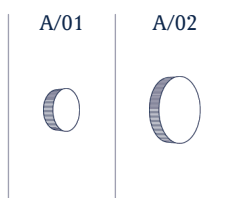

Family / Familia: Helios

bover
barcelona lights

1251 Collier Road,
Suite C
Atlanta, GA 30518
United States

T. +1 (404) 924 2342
info@boverusa.com
www.boverusa.com